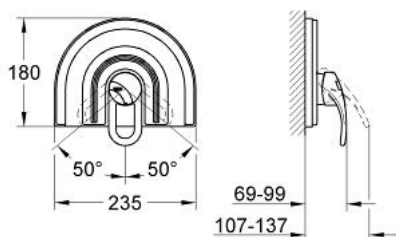

19 531 G00 CHIARA BATERIE DUȘ MONOCOMANDĂ

DESCRIEREA PRODUSULUI

- Colour: gold
- set pentru instalarea finală a codului
- 35 501
- 33 962 000
- 33 964
- fără corp încadrat
- etanșări garnitură și tijă
- fixare mascată
- limitator de temperatură opțional cu nr. de referință 46 308
- suprafață GROHE LongLife

19 531 G00 CHIARA BATERIE DUȘ MONOCOMANDĂ

PIESE DE SCHIMB , ianuarie 2002 – now

- 1: Braț (Spare part-nr. 46229GA0)
 - 1.1: Capac de acoperire (Spare part-nr. 46230GG0)
 - 2: capac (Spare part-nr. 02693G00)
 - 3: Șild 181x235 mm (Spare part-nr. 47459GA0)
 - 3.1: șuruburi (Spare part-nr. 47460000)
 - 3.2: kit de etanșare (Spare part-nr. 47470000)
 - 4: Limitator de temperatură (Spare part-nr. 46308000)*
 - 5: Set extensie (Spare part-nr. 46191000)*
 - 6: Set extensie (Spare part-nr. 46343000)*
- * Optional accessories