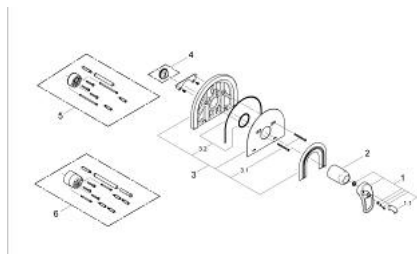

19 531 G00 CHIARA BATERIE DUȘ MONOCOMANDĂ

DESCRIEREA PRODUSULUI

- Colour: gold
- set pentru instalarea finală a codului
- 35 501
- 33 962 000
- 33 964
- fără corp încadrat
- etanșări garnitură și tijă
- fixare mascată
- limitator de temperatură opțional cu nr. de referință 46 308
- suprafață GROHE LongLife

19 531 G00 CHIARA BATERIE DUȘ MONOCOMANDĂ

PIESE DE SCHIMB , ianuarie 2002 – now

- 1: Braț (Spare part-nr. 46229GA0)
 - 1.1: Capac de acoperire (Spare part-nr. 46230GG0)
 - 2: capac (Spare part-nr. 02693G00)
 - 3: Șild 181x235 mm (Spare part-nr. 47459GA0)
 - 3.1: șuruburi (Spare part-nr. 47460000)
 - 3.2: kit de etanșare (Spare part-nr. 47470000)
 - 4: Limitator de temperatură (Spare part-nr. 46308000)*
 - 5: Set extensie (Spare part-nr. 46191000)*
 - 6: Set extensie (Spare part-nr. 46343000)*
- * Optional accessories