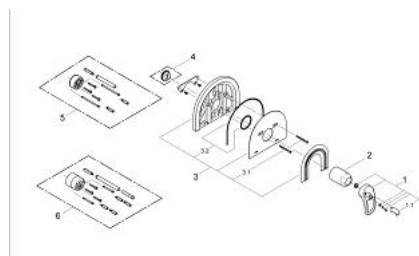

19 531 IG0 CHIARA BATERIE DUȘ MONOCOMANDĂ

DESCRIEREA PRODUSULUI

- Colour: chrome/gold
- set pentru instalarea finală a codului
- 35 501
- 33 962 000
- 33 964
- fără corp încadrat
- etanșări garnitură și tijă
- fixare mascată
- limitator de temperatură opțional cu nr. de referință 46 308
- suprafață GROHE LongLife

19 531 IG0 CHIARA BATERIE DUȘ MONOCOMANDĂ

PIESE DE SCHIMB , ianuarie 2002 – now

1: Braț (Spare part-nr. 46229IG0)

1.1: Capac de acoperire (Spare part-nr. 46230G00)

2: capac (Spare part-nr. 02693000)

3: Șild 181x235 mm (Spare part-nr. 47459IG0)

3.1: șuruburi (Spare part-nr. 47460000)

3.2: kit de etanșare (Spare part-nr. 47470000)

4: Limitator de temperatură (Spare part-nr. 46308000)*

5: Set extensie (Spare part-nr. 46191000)*

6: Set extensie (Spare part-nr. 46343000)*