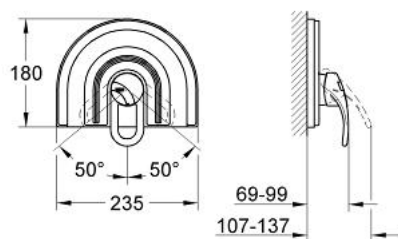

19 531 IG0 CHIARA BATERIE DUȘ MONOCOMANDĂ

DESCRIEREA PRODUSULUI

- Colour: chrome/gold
- set pentru instalarea finală a codului
- 35 501
- 33 962 000
- 33 964
- fără corp încadrat
- etanșări garnitură și tijă
- fixare mascată
- limitator de temperatură opțional cu nr. de referință 46 308
- suprafață GROHE LongLife

19 531 IG0 CHIARA BATERIE DUȘ MONOCOMANDĂ

PIESE DE SCHIMB , ianuarie 2002 – now

1: Braț (Spare part-nr. 46229IG0)

1.1: Capac de acoperire (Spare part-nr. 46230G00)

2: capac (Spare part-nr. 02693000)

3: Șild 181x235 mm (Spare part-nr. 47459IG0)