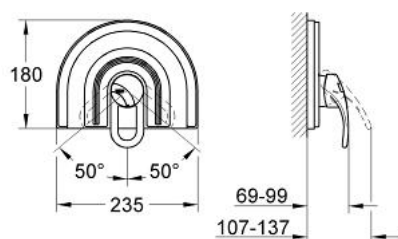

### DESCRIEREA PRODUSULUI

- Colour: alb
- set pentru instalarea finală a codului
- 35 501
- 33 962 000
- 33 964
- fără corp încastat
- etanșări garnitură și tijă
- fixare mascată
- limitator de temperatură opțional cu nr. de referință 46 308
- suprafață GROHE LongLife