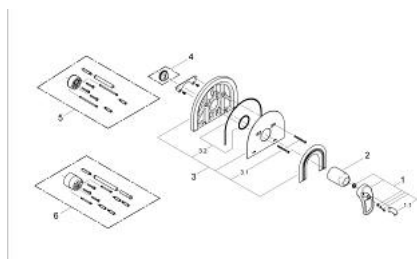

### DESCRIEREA PRODUSULUI

- Colour: alb
- set pentru instalarea finală a codului
- 35 501
- 33 962 000
- 33 964
- fără corp încastat
- etanșări garnitură și tijă
- fixare mascată
- limitator de temperatură opțional cu nr. de referință 46 308
- suprafață GROHE LongLife

### PIESE DE SCHIMB , ianuarie 2002 – now

- 1: Braț (Spare part-nr. 46229L00)
  - 1.1: Capac de acoperire (Spare part-nr. 46230L00)
  - 2: capac (Spare part-nr. 02693L00)
  - 3: Șild 181x235 mm (Spare part-nr. 47459L00)
  - 3.1: șuruburi (Spare part-nr. 47460000)
  - 3.2: kit de etanșare (Spare part-nr. 47470000)
  - 4: Limitator de temperatură (Spare part-nr. 46308000)\*
  - 5: Set extensie (Spare part-nr. 46191000)\*
  - 6: Set extensie (Spare part-nr. 46343000)\*
- \* Optional accessories