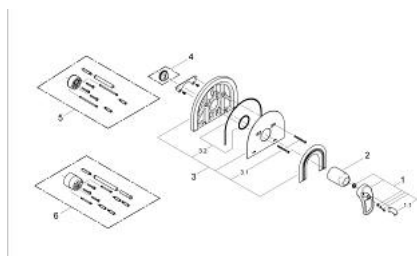

## 19 531 LG0 CHIARA BATERIE DUȘ MONOCOMANDĂ

### DESCRIEREA PRODUSULUI

- set pentru instalarea finală a codului
- 35 501
- 33 962 000
- 33 964
- fără corp încastrat
- etanșări garnitură și tijă
- fixare mascată
- limitator de temperatură opțional cu nr. de referință 46 308
- suprafață GROHE LongLife

## 19 531 LG0 CHIARA BATERIE DUȘ MONOCOMANDĂ

**PIESE DE SCHIMB** , ianuarie 2002 – now

- 1: Braț (Spare part-nr. 46229LG0)
  - 1.1: Capac de acoperire (Spare part-nr. 46230G00)
  - 2: capac (Spare part-nr. 02693L00)
  - 3: Șild 181x235 mm (Spare part-nr. 47459LG0)
  - 3.1: șuruburi (Spare part-nr. 47460000)
  - 3.2: kit de etanșare (Spare part-nr. 47470000)
  - 4: Limitator de temperatură (Spare part-nr. 46308000)\*
  - 5: Set extensie (Spare part-nr. 46191000)\*
  - 6: Set extensie (Spare part-nr. 46343000)\*
- \* Optional accessories