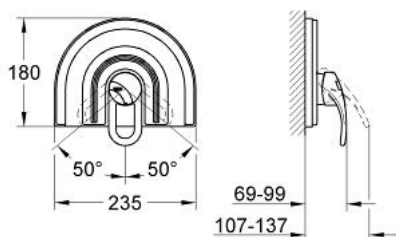

### DESCRIEREA PRODUSULUI

- set pentru instalarea finală a codului
- 35 501
- 33 962 000
- 33 964
- fără corp încastrat
- etanșări garnitură și tijă
- fixare mascată
- limitator de temperatură opțional cu nr. de referință 46 308
- suprafață GROHE LongLife

## 19 531 LG0 CHIARA BATERIE DUȘ MONOCOMANDĂ

**PIESE DE SCHIMB** , ianuarie 2002 – now

- 1: Braț (Spare part-nr. 46229LG0)
  - 1.1: Capac de acoperire (Spare part-nr. 46230G00)
  - 2: capac (Spare part-nr. 02693L00)
  - 3: Șild 181x235 mm (Spare part-nr. 47459LG0)
  - 3.1: șuruburi (Spare part-nr. 47460000)
  - 3.2: kit de etanșare (Spare part-nr. 47470000)
  - 4: Limitator de temperatură (Spare part-nr. 46308000)\*
  - 5: Set extensie (Spare part-nr. 46191000)\*
  - 6: Set extensie (Spare part-nr. 46343000)\*
- \* Optional accessories