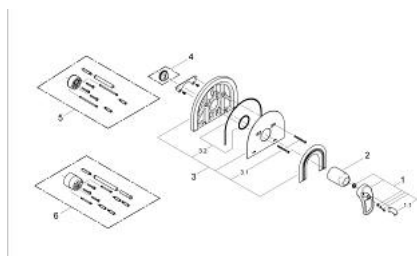

19 531 RR0 CHIARA BATERIE DUȘ MONOCOMANDĂ

DESCRIEREA PRODUSULUI

- set pentru instalarea finală a codului
- 35 501
- 33 962 000
- 33 964
- fără corp încastrat
- etanșări garnitură și tijă
- fixare mascată
- limitator de temperatură opțional cu nr. de referință 46 308
- suprafață GROHE LongLife

19 531 RR0 CHIARA BATERIE DUȘ MONOCOMANDĂ

PIESE DE SCHIMB , ianuarie 2002 – now

- 1: Braț (Spare part-nr. 46229PI0)
 - 1.1: Capac de acoperire (Spare part-nr. 46230000)
 - 2: capac (Spare part-nr. 02693P00)
 - 3: Șild 181x235 mm (Spare part-nr. 47459P00)
 - 3.1: șuruburi (Spare part-nr. 47460000)
 - 3.2: kit de etanșare (Spare part-nr. 47470000)
 - 4: Limitator de temperatură (Spare part-nr. 46308000)*
 - 5: Set extensie (Spare part-nr. 46191000)*
 - 6: Set extensie (Spare part-nr. 46343000)*
- * Optional accessories