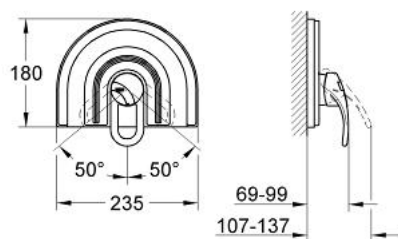

19 531 RR0 CHIARA BATERIE DUȘ MONOCOMANDĂ

DESCRIEREA PRODUSULUI

- set pentru instalarea finală a codului
- 35 501
- 33 962 000
- 33 964
- fără corp încastrat
- etanșări garnitură și tijă
- fixare mascată
- limitator de temperatură opțional cu nr. de referință 46 308
- suprafață GROHE LongLife

19 531 RR0 CHIARA BATERIE DUȘ MONOCOMANDĂ

PIESE DE SCHIMB , ianuarie 2002 – now

- 1: Braț (Spare part-nr. 46229PI0)
 - 1.1: Capac de acoperire (Spare part-nr. 46230000)
 - 2: capac (Spare part-nr. 02693P00)
 - 3: Șild 181x235 mm (Spare part-nr. 47459P00)
 - 3.1: șuruburi (Spare part-nr. 47460000)
 - 3.2: kit de etanșare (Spare part-nr. 47470000)
 - 4: Limitator de temperatură (Spare part-nr. 46308000)*
 - 5: Set extensie (Spare part-nr. 46191000)*
 - 6: Set extensie (Spare part-nr. 46343000)*
- * Optional accessories