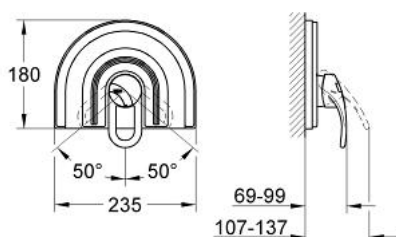

19 531 Z00 CHIARA BATERIE DUȘ MONOCOMANDĂ

DESCRIEREA PRODUSULUI

- Colour: eurobrass
- set pentru instalarea finală a codului
- 35 501
- 33 962 000
- 33 964
- fără corp încadrat
- etanșări garnitură și tijă
- fixare mascată
- limitator de temperatură opțional cu nr. de referință 46 308
- suprafață GROHE LongLife

19 531 Z00 CHIARA BATERIE DUȘ MONOCOMANDĂ

PIESE DE SCHIMB , ianuarie 2002 – now

- 1: Braț (Spare part-nr. 46229YA0)
 - 1.1: Capac de acoperire (Spare part-nr. 46230YY0)
 - 2: capac (Spare part-nr. 02693Z00)
 - 3: Șild 181x235 mm (Spare part-nr. 47459YA0)
 - 3.1: șuruburi (Spare part-nr. 47460000)
 - 3.2: kit de etanșare (Spare part-nr. 47470000)
 - 4: Limitator de temperatură (Spare part-nr. 46308000)*
 - 5: Set extensie (Spare part-nr. 46191000)*
 - 6: Set extensie (Spare part-nr. 46343000)*
- * Optional accessories