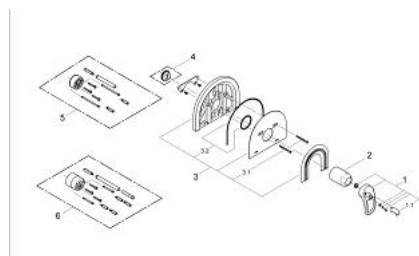

19 531 Z00 CHIARA BATERIE DUȘ MONOCOMANDĂ

DESCRIEREA PRODUSULUI

- Colour: eurobrass
- set pentru instalarea finală a codului
- 35 501
- 33 962 000
- 33 964
- fără corp încadrat
- etanșări garnitură și tijă
- fixare mascată
- limitator de temperatură opțional cu nr. de referință 46 308
- suprafață GROHE LongLife

19 531 Z00 CHIARA BATERIE DUȘ MONOCOMANDĂ

PIESE DE SCHIMB , ianuarie 2002 – now

- 1: Braț (Spare part-nr. 46229YA0)
 - 1.1: Capac de acoperire (Spare part-nr. 46230YY0)
 - 2: capac (Spare part-nr. 02693Z00)
 - 3: Șild 181x235 mm (Spare part-nr. 47459YA0)
 - 3.1: șuruburi (Spare part-nr. 47460000)
 - 3.2: kit de etanșare (Spare part-nr. 47470000)
 - 4: Limitator de temperatură (Spare part-nr. 46308000)*
 - 5: Set extensie (Spare part-nr. 46191000)*
 - 6: Set extensie (Spare part-nr. 46343000)*
- * Optional accessories