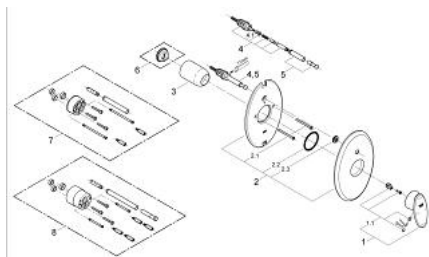

19 532 000 TARON BATERIE CADĂ MONOCOMANDĂ

DESCRIEREA PRODUSULUI

- Colour: cromat
- set pentru instalarea finală a codului
- 35 501
- fără corp încastat
- divertor cu revenire automată: cadă/duș
- etanșări garnitură și tijă
- fixare mascată
- limitator de temperatură opțional cu nr. de referință 46 308
- suprafață GROHE LongLife

19 532 000 TARON BATERIE CADĂ MONOCOMANDĂ

PIESE DE SCHIMB , ianuarie 2002 – now

- 1: Mâner (Spare part-nr. 46378000)
 - 1.1: Set de fixare (Spare part-nr. 46372V00)
 - 2: Şild (Spare part-nr. 46390000)
 - 2.1: şuruburi (Spare part-nr. 47460000)
 - 2.2: Disc de etanşare (Spare part-nr. 0431900M)
 - 2.3: etanşare (Spare part-nr. 0458800M)
 - 3: capac (Spare part-nr. 02693000)
 - 4: 3-way diverter valve and trim (Spare part-nr. 46133000)
 - 4.1: Disc de etanşare Ø6 x Ø2 (Spare part-nr. 0128300M)
 - 5: Buton de comutare (Spare part-nr. 46391000)
 - 6: Limitator de temperatură (Spare part-nr. 46308000)*
 - 7: Set extensie (Spare part-nr. 46191000)*
 - 8: Set extensie (Spare part-nr. 46343000)*
- * Optional accessories