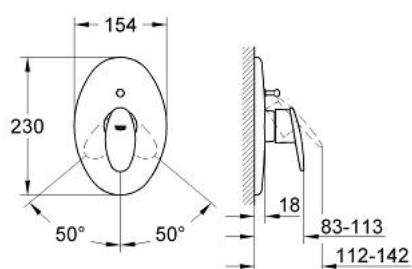

19 532 000 TARON BATERIE CADĂ MONOCOMANDĂ

DESCRIEREA PRODUSULUI

- Colour: cromat
- set pentru instalarea finală a codului
- 35 501
- fără corp încastat
- divertor cu revenire automată: cadă/duș
- etanșări garnitură și tijă
- fixare mascată
- limitator de temperatură opțional cu nr. de referință 46 308
- suprafață GROHE LongLife

19 532 000 TARON BATERIE CADĂ MONOCOMANDĂ

PIESE DE SCHIMB , ianuarie 2002 – now

- 1: Mâner (Spare part-nr. 46378000)
 - 1.1: Set de fixare (Spare part-nr. 46372V00)
 - 2: Şild (Spare part-nr. 46390000)
 - 2.1: şuruburi (Spare part-nr. 47460000)
 - 2.2: Disc de etanşare (Spare part-nr. 0431900M)
 - 2.3: etanşare (Spare part-nr. 0458800M)
 - 3: capac (Spare part-nr. 02693000)
 - 4: 3-way diverter valve and trim (Spare part-nr. 46133000)
 - 4.1: Disc de etanşare Ø6 x Ø2 (Spare part-nr. 0128300M)
 - 5: Buton de comutare (Spare part-nr. 46391000)
 - 6: Limitator de temperatură (Spare part-nr. 46308000)*
 - 7: Set extensie (Spare part-nr. 46191000)*
 - 8: Set extensie (Spare part-nr. 46343000)*
- * Optional accessories