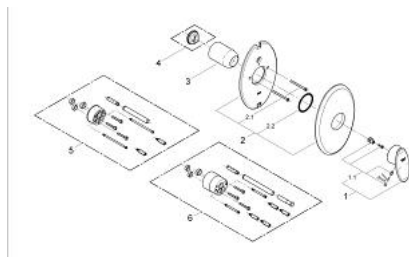

19 533 IM0 TARON BATERIE DUȘ MONOCOMANDĂ

DESCRIEREA PRODUSULUI

- set pentru instalarea finală a codului
- 35 501
- 33 962 000
- fără corp încastrat
- etanșări garnitură și tijă
- fixare mascată
- limitator de temperatură opțional cu nr. de referință 46 308
- suprafață GROHE LongLife

19 533 IM0 TARON BATERIE DUȘ MONOCOMANDĂ

PIESE DE SCHIMB , ianuarie 2002 – now

- 1: Mâner (Spare part-nr. 46379IM0)
 - 1.1: Set de fixare (Spare part-nr. 46372V00)
 - 2: Șild (Spare part-nr. 46392000)
 - 2.1: șuruburi (Spare part-nr. 47460000)
 - 2.2: Disc de etanșare (Spare part-nr. 0431900M)
 - 3: capac (Spare part-nr. 02693000)
 - 4: Limitator de temperatură (Spare part-nr. 46308000)*
 - 5: Set extensie (Spare part-nr. 46191000)*
 - 6: Set extensie (Spare part-nr. 46343000)*
- * Optional accessories