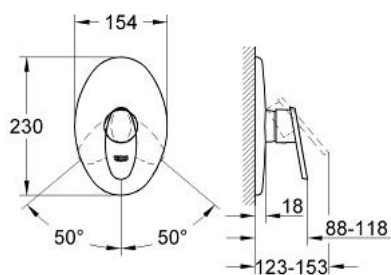

19 533 IM0 TARON BATERIE DUȘ MONOCOMANDĂ

DESCRIEREA PRODUSULUI

- set pentru instalarea finală a codului
- 35 501
- 33 962 000
- fără corp încastrat
- etanșări garnitură și tijă
- fixare mascată
- limitator de temperatură opțional cu nr. de referință 46 308
- suprafață GROHE LongLife

19 533 IM0 TARON BATERIE DUȘ MONOCOMANDĂ

PIESE DE SCHIMB , ianuarie 2002 – now

- 1: Mâner (Spare part-nr. 46379IM0)
 - 1.1: Set de fixare (Spare part-nr. 46372V00)
 - 2: Șild (Spare part-nr. 46392000)
 - 2.1: șuruburi (Spare part-nr. 47460000)
 - 2.2: Disc de etanșare (Spare part-nr. 0431900M)
 - 3: capac (Spare part-nr. 02693000)
 - 4: Limitator de temperatură (Spare part-nr. 46308000)*
 - 5: Set extensie (Spare part-nr. 46191000)*
 - 6: Set extensie (Spare part-nr. 46343000)*
- * Optional accessories