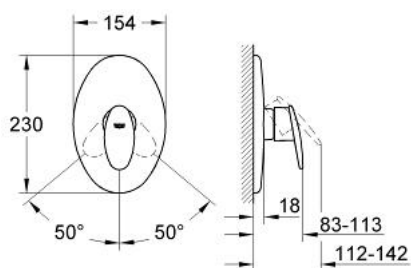

19 533 IN0 TARON BATERIE DUȘ MONOCOMANDĂ

DESCRIEREA PRODUSULUI

- set pentru instalarea finală a codului
- 35 501
- 33 962 000
- fără corp încastrat
- etanșări garnitură și tijă
- fixare mascată
- limitator de temperatură opțional cu nr. de referință 46 308
- suprafață GROHE LongLife

19 533 IN0 TARON BATERIE DUȘ MONOCOMANDĂ

PIESE DE SCHIMB , ianuarie 2002 – now

- 1: Mâner (Spare part-nr. 46378IN0)
- 1.1: Set de fixare (Spare part-nr. 46372V00)
- 2: Șild (Spare part-nr. 46392000)
- 2.1: șuruburi (Spare part-nr. 47460000)
- 2.2: Disc de etanșare (Spare part-nr. 0431900M)
- 3: capac (Spare part-nr. 02693000)
- 4: Limitator de temperatură (Spare part-nr. 46308000)*
- 5: Set extensie (Spare part-nr. 46191000)*
- 6: Set extensie (Spare part-nr. 46343000)*
- * Optional accessories