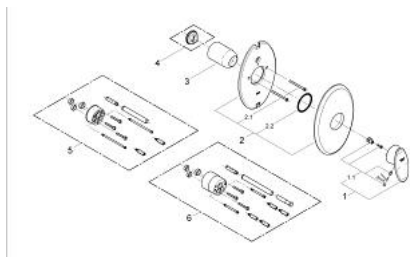

19 533 IN0 TARON BATERIE DUȘ MONOCOMANDĂ

DESCRIEREA PRODUSULUI

- set pentru instalarea finală a codului
- 35 501
- 33 962 000
- fără corp încastrat
- etanșări garnitură și tijă
- fixare mascată
- limitator de temperatură opțional cu nr. de referință 46 308
- suprafață GROHE LongLife

19 533 IN0 TARON BATERIE DUȘ MONOCOMANDĂ

PIESE DE SCHIMB , ianuarie 2002 – now

- 1: Mâner (Spare part-nr. 46378IN0)
- 1.1: Set de fixare (Spare part-nr. 46372V00)
- 2: Șild (Spare part-nr. 46392000)
- 2.1: șuruburi (Spare part-nr. 47460000)
- 2.2: Disc de etanșare (Spare part-nr. 0431900M)
- 3: capac (Spare part-nr. 02693000)
- 4: Limitator de temperatură (Spare part-nr. 46308000)*
- 5: Set extensie (Spare part-nr. 46191000)*
- 6: Set extensie (Spare part-nr. 46343000)*
- * Optional accessories