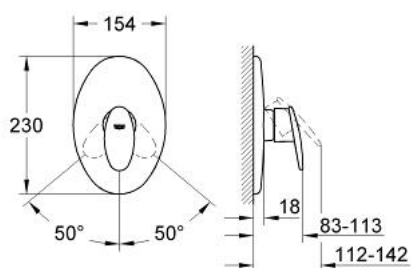

19 533 IP0 TARON BATERIE DUȘ MONOCOMANDĂ

DESCRIEREA PRODUSULUI

- Colour: chrome/matt chrome
- set pentru instalarea finală a codului
- 35 501
- 33 962 000
- fără corp încastat
- etanșări garnitură și tijă
- fixare mascată
- limitator de temperatură opțional cu nr. de referință 46 308
- suprafață GROHE LongLife

19 533 IP0 TARON BATERIE DUȘ MONOCOMANDĂ

PIESE DE SCHIMB , ianuarie 2002 – now

- 1: Mâner (Spare part-nr. 46378IP0)
- 1.1: Set de fixare (Spare part-nr. 46372V00)
- 2: Șild (Spare part-nr. 46392000)
- 2.1: șuruburi (Spare part-nr. 47460000)
- 2.2: Disc de etanșare (Spare part-nr. 0431900M)
- 3: capac (Spare part-nr. 02693000)
- 4: Limitator de temperatură (Spare part-nr. 46308000)*
- 5: Set extensie (Spare part-nr. 46191000)*
- 6: Set extensie (Spare part-nr. 46343000)*
- * Optional accessories