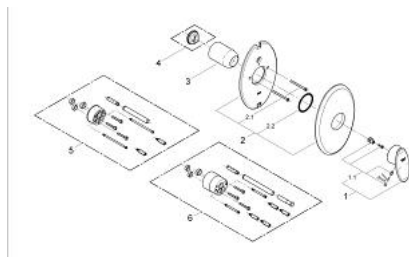

19 533 IP0 TARON BATERIE DUȘ MONOCOMANDĂ

DESCRIEREA PRODUSULUI

- Colour: chrome/matt chrome
- set pentru instalarea finală a codului
- 35 501
- 33 962 000
- fără corp încastat
- etanșări garnitură și tijă
- fixare mascată
- limitator de temperatură opțional cu nr. de referință 46 308
- suprafață GROHE LongLife

19 533 IP0 TARON BATERIE DUȘ MONOCOMANDĂ

PIESE DE SCHIMB , ianuarie 2002 – now

- 1: Mâner (Spare part-nr. 46378IP0)
- 1.1: Set de fixare (Spare part-nr. 46372V00)
- 2: Șild (Spare part-nr. 46392000)
- 2.1: șuruburi (Spare part-nr. 47460000)
- 2.2: Disc de etanșare (Spare part-nr. 0431900M)
- 3: capac (Spare part-nr. 02693000)
- 4: Limitator de temperatură (Spare part-nr. 46308000)*
- 5: Set extensie (Spare part-nr. 46191000)*
- 6: Set extensie (Spare part-nr. 46343000)*
- * Optional accessories