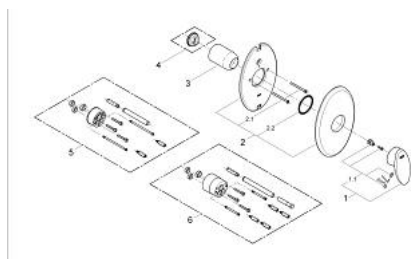

### DESCRIEREA PRODUSULUI

- set pentru instalarea finală a codului
- 35 501
- 33 962 000
- fără corp încastrat
- etanșări garnitură și tijă
- fixare mascată
- limitator de temperatură opțional cu nr. de referință 46 308
- suprafață GROHE LongLife

### PIESE DE SCHIMB , ianuarie 2002 – now

- 1: Mâner (Spare part-nr. 46379NA0)
  - 1.1: Set de fixare (Spare part-nr. 46372V00)
  - 2: Șild (Spare part-nr. 46392000)
  - 2.1: șuruburi (Spare part-nr. 47460000)
  - 2.2: Disc de etanșare (Spare part-nr. 0431900M)
  - 3: capac (Spare part-nr. 02693000)
  - 4: Limitator de temperatură (Spare part-nr. 46308000)\*
  - 5: Set extensie (Spare part-nr. 46191000)\*
  - 6: Set extensie (Spare part-nr. 46343000)\*
- \* Optional accessories