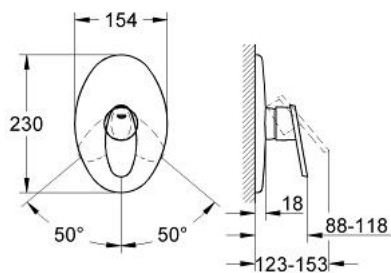

### DESCRIEREA PRODUSULUI

- set pentru instalarea finală a codului
- 35 501
- 33 962 000
- fără corp încastrat
- etanșări garnitură și tijă
- fixare mascată
- limitator de temperatură opțional cu nr. de referință 46 308
- suprafață GROHE LongLife