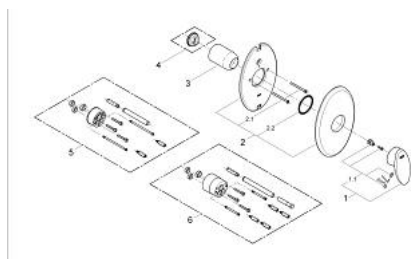

19 533 NB0 TARON BATERIE DUȘ MONOCOMANDĂ

DESCRIEREA PRODUSULUI

- set pentru instalarea finală a codului
- 35 501
- 33 962 000
- fără corp încastrat
- etanșări garnitură și tijă
- fixare mascată
- limitator de temperatură opțional cu nr. de referință 46 308
- suprafață GROHE LongLife

19 533 NB0 TARON BATERIE DUȘ MONOCOMANDĂ

PIESE DE SCHIMB , ianuarie 2002 – now

- 1: Mâner (Spare part-nr. 46379NB0)
 - 1.1: Set de fixare (Spare part-nr. 46372V00)
 - 2: Șild (Spare part-nr. 46392000)
 - 2.1: șuruburi (Spare part-nr. 47460000)
 - 2.2: Disc de etanșare (Spare part-nr. 0431900M)
 - 3: capac (Spare part-nr. 02693000)
 - 4: Limitator de temperatură (Spare part-nr. 46308000)*
 - 5: Set extensie (Spare part-nr. 46191000)*
 - 6: Set extensie (Spare part-nr. 46343000)*
- * Optional accessories