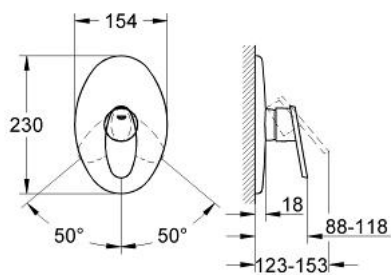

19 533 NB0 TARON BATERIE DUȘ MONOCOMANDĂ

DESCRIEREA PRODUSULUI

- set pentru instalarea finală a codului
- 35 501
- 33 962 000
- fără corp încastrat
- etanșări garnitură și tijă
- fixare mascată
- limitator de temperatură opțional cu nr. de referință 46 308
- suprafață GROHE LongLife

19 533 NB0 TARON BATERIE DUȘ MONOCOMANDĂ

PIESE DE SCHIMB , ianuarie 2002 – now

- 1: Mâner (Spare part-nr. 46379NB0)
 - 1.1: Set de fixare (Spare part-nr. 46372V00)
 - 2: Șild (Spare part-nr. 46392000)
 - 2.1: șuruburi (Spare part-nr. 47460000)
 - 2.2: Disc de etanșare (Spare part-nr. 0431900M)
 - 3: capac (Spare part-nr. 02693000)
 - 4: Limitator de temperatură (Spare part-nr. 46308000)*
 - 5: Set extensie (Spare part-nr. 46191000)*
 - 6: Set extensie (Spare part-nr. 46343000)*
- * Optional accessories