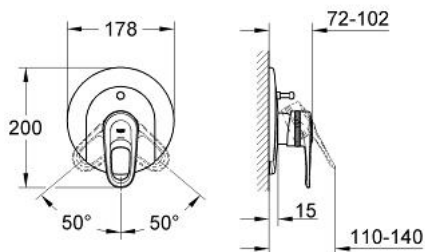

19 536 000 EUROPLUS BATERIE CADĂ MONOCOMANDĂ

DESCRIEREA PRODUSULUI

- Colour: cromat
- set pentru instalarea finală a codului
- 35 501
- 33 963
- fără corp încastrat
- șild din două piese cu fixare ascunsă
- etanșări garnitură și tijă
- divertor cu revenire automată: cadă/duș
- fixare mascată a pârgheii
- limitator de temperatură opțional cu nr. de referință 46 308
- suprafață GROHE LongLife

19 536 000 EUROPLUS BATERIE CADĂ MONOCOMANDĂ

PIESE DE SCHIMB , ianuarie 1997 – now

- 1: Braț (Spare part-nr. 46415IP0)
- 1.1: kit de înlocuire pentru fixare (Spare part-nr. 46416IP0)
- 2: capac (Spare part-nr. 02693000)
- 3: Șild (Spare part-nr. 46420IP0)
- 3.1: șuruburi (Spare part-nr. 47460000)
- 4: 3-way diverter valve and trim (Spare part-nr. 46133000)
- 4.1: Disc de etanșare Ø6 x Ø2 (Spare part-nr. 0128300M)
- 5: Buton de comutare (Spare part-nr. 46391RR0)
- 6: Limitator de temperatură (Spare part-nr. 46308000)*
- 7: Set extensie (Spare part-nr. 46191000)*
- 8: Set extensie (Spare part-nr. 46343000)*