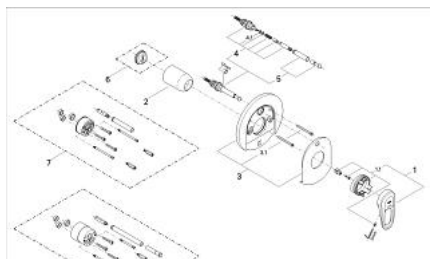

19 536 000 EUROPLUS BATERIE CADĂ MONOCOMANDĂ

DESCRIEREA PRODUSULUI

- Colour: cromat
- set pentru instalarea finală a codului
- 35 501
- 33 963
- fără corp încastrat
- șild din două piese cu fixare ascunsă
- etanșări garnitură și tijă
- divertor cu revenire automată: cadă/duș
- fixare mascată a pârgheii
- limitator de temperatură opțional cu nr. de referință 46 308
- suprafață GROHE LongLife

19 536 000 EUROPLUS BATERIE CADĂ MONOCOMANDĂ

PIESE DE SCHIMB , ianuarie 1997 – now

- 1: Braț (Spare part-nr. 46415IP0)
- 1.1: kit de înlocuire pentru fixare (Spare part-nr. 46416IP0)
- 2: capac (Spare part-nr. 02693000)
- 3: Șild (Spare part-nr. 46420IP0)
- 3.1: șuruburi (Spare part-nr. 47460000)
- 4: 3-way diverter valve and trim (Spare part-nr. 46133000)
- 4.1: Disc de etanșare Ø6 x Ø2 (Spare part-nr. 0128300M)
- 5: Buton de comutare (Spare part-nr. 46391RR0)
- 6: Limitator de temperatură (Spare part-nr. 46308000)*
- 7: Set extensie (Spare part-nr. 46191000)*
- 8: Set extensie (Spare part-nr. 46343000)*