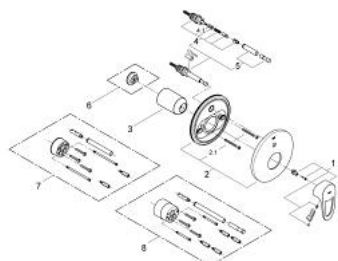

19 536 001 EUROPLUS BATERIE CADĂ MONOCOMANDĂ

DESCRIEREA PRODUSULUI

- Colour: cromat
- set pentru instalarea finală a codului
- 35 501
- 35 501
- 33 963
- fără corp încastrat
- suprafață GROHE LongLife
- divertor cu revenire automată: cadă/duș
- mâner din metal
- element de etanșeizare mască aparentă și arbore
- ornament pe perete cu fixare acoperită și etanșări ascunse

19 536 001 EUROPLUS BATERIE CADĂ MONOCOMANDĂ

PIESE DE SCHIMB , august 2005 – now

- 1: Braț (Spare part-nr. 46569000)
 - 2: Șild (Spare part-nr. 46503000)
 - 3: capac (Spare part-nr. 06874000)
 - 4: 3-way diverter valve and trim (Spare part-nr. 46133000)
 - 4.1: Disc de etanșare Ø6 x Ø2 (Spare part-nr. 0128300M)
 - 5: Buton de comutare (Spare part-nr. 46391000)
 - 6: Limitator de temperatură (Spare part-nr. 46375000)*
 - 7: Set extensie (Spare part-nr. 46191000)*
 - 8: Set extensie (Spare part-nr. 46343000)*
- * Optional accessories