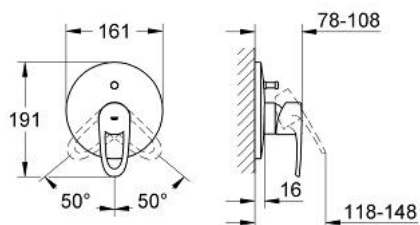

19 536 001 EUROPLUS BATERIE CADĂ MONOCOMANDĂ

DESCRIEREA PRODUSULUI

- Colour: cromat
- set pentru instalarea finală a codului
- 35 501
- 35 501
- 33 963
- fără corp încastrat
- suprafață GROHE LongLife
- divertor cu revenire automată: cadă/duș
- mâner din metal
- element de etanșeizare mască aparentă și arbore
- ornament pe perete cu fixare acoperită și etanșări ascunse

19 536 001 EUROPLUS BATERIE CADĂ MONOCOMANDĂ

PIESE DE SCHIMB , august 2005 – now

- 1: Braț (Spare part-nr. 46569000)
 - 2: Șild (Spare part-nr. 46503000)
 - 3: capac (Spare part-nr. 06874000)
 - 4: 3-way diverter valve and trim (Spare part-nr. 46133000)
 - 4.1: Disc de etanșare Ø6 x Ø2 (Spare part-nr. 0128300M)
 - 5: Buton de comutare (Spare part-nr. 46391000)
 - 6: Limitator de temperatură (Spare part-nr. 46375000)*
 - 7: Set extensie (Spare part-nr. 46191000)*
 - 8: Set extensie (Spare part-nr. 46343000)*
- * Optional accessories