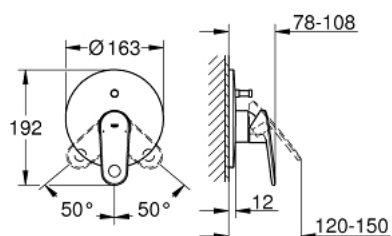

19 536 002 EUROPLUS BATERIE CADĂ MONOCOMANDĂ

DESCRIEREA PRODUSULUI

- Colour: cromat
- set pentru instalarea finală a codului
- 33 961 000, 33 963 000, 33 965 000
- fără corp încastrat
- mâner din metal
- suprafață GROHE LongLife
- divertor cu revenire automată: cadă/duș
- element de etanșeizare mască aparentă și arbore
- ornament perete
- fixare mascată