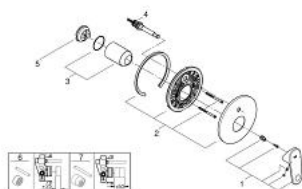

19 536 002 EUROPLUS BATERIE CADĂ MONOCOMANDĂ

DESCRIEREA PRODUSULUI

- Colour: cromat
- set pentru instalarea finală a codului
- 33 961 000, 33 963 000, 33 965 000
- fără corp încastrat
- mâner din metal
- suprafață GROHE LongLife
- divertor cu revenire automată: cadă/duș
- element de etanșeizare mască aparentă și arbore
- ornament perete
- fixare mascată

19 536 002 EUROPLUS BATERIE CADĂ MONOCOMANDĂ

PIESE DE SCHIMB , decembrie 2015 – now

- 1: Braț (Spare part-nr. 46651000)
- 2: Șild (Spare part-nr. 46905000)
- 3: capac (Spare part-nr. 06874000)
- 4: Comutator (Spare part-nr. 46737000)
- 5: Limitator de temperatură (Spare part-nr. 46375000)
- 6: Set extensie (Spare part-nr. 46191000)*
- 7: Set extensie (Spare part-nr. 46343000)*