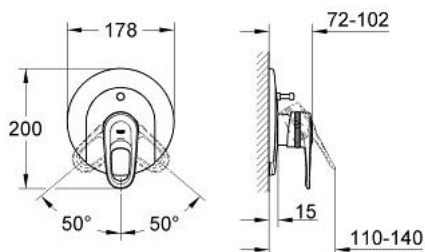

### DESCRIEREA PRODUSULUI

- Colour: chrome/gold
- set pentru instalarea finală a codului
- 35 501
- 33 963
- fără corp încastrat
- șild din două piese cu fixare ascunsă
- etanșări garnitură și tijă
- divertor cu revenire automată: cadă/duș
- fixare mascată a pârgheii
- limitator de temperatură opțional cu nr. de referință 46 308
- suprafață GROHE LongLife

### PIESE DE SCHIMB , ianuarie 1997 – now

- 1: Braț (Spare part-nr. 46415IG0)
- 1.1: kit de înlocuire pentru fixare (Spare part-nr. 46416IG0)
- 2: capac (Spare part-nr. 02693000)
- 3: Șild (Spare part-nr. 46420000)
- 3.1: șuruburi (Spare part-nr. 47460000)
- 4: 3-way diverter valve and trim (Spare part-nr. 46133000)
- 4.1: Disc de etanșare Ø6 x Ø2 (Spare part-nr. 0128300M)
- 5: Buton de comutare (Spare part-nr. 46391IG0)
- 6: Limitator de temperatură (Spare part-nr. 46308000)\*
- 7: Set-extindere 1/2", 25 mm (Spare part-nr. 46191G00)\*
- 8: Set-extindere, 50 mm (Spare part-nr. 46343IG0)\*