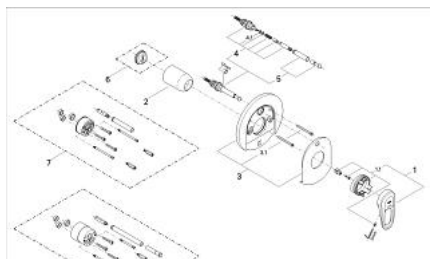

### DESCRIEREA PRODUSULUI

- Colour: chrome/gold
- set pentru instalarea finală a codului
- 35 501
- 33 963
- fără corp încastrat
- șild din două piese cu fixare ascunsă
- etanșări garnitură și tijă
- divertor cu revenire automată: cadă/duș
- fixare mascată a pârgheii
- limitator de temperatură opțional cu nr. de referință 46 308
- suprafață GROHE LongLife

### PIESE DE SCHIMB , ianuarie 1997 – now

- 1: Braț (Spare part-nr. 46415IG0)
- 1.1: kit de înlocuire pentru fixare (Spare part-nr. 46416IG0)
- 2: capac (Spare part-nr. 02693000)
- 3: Șild (Spare part-nr. 46420000)
- 3.1: șuruburi (Spare part-nr. 47460000)
- 4: 3-way diverter valve and trim (Spare part-nr. 46133000)
- 4.1: Disc de etanșare Ø6 x Ø2 (Spare part-nr. 0128300M)
- 5: Buton de comutare (Spare part-nr. 46391IG0)
- 6: Limitator de temperatură (Spare part-nr. 46308000)\*
- 7: Set-extindere 1/2", 25 mm (Spare part-nr. 46191G00)\*
- 8: Set-extindere, 50 mm (Spare part-nr. 46343IG0)\*