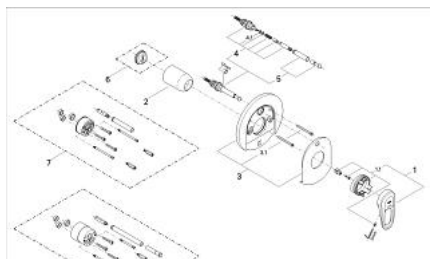

19 536 L00 EUROPLUS BATERIE CADĂ MONOCOMANDĂ

DESCRIEREA PRODUSULUI

- Colour: alb
- set pentru instalarea finală a codului
- 35 501
- 33 963
- fără corp încastrat
- șild din două piese cu fixare ascunsă
- etanșări garnitură și tijă
- divertor cu revenire automată: cadă/duș
- fixare mascată a pârgheii
- limitator de temperatură opțional cu nr. de referință 46 308
- suprafață GROHE LongLife

19 536 L00 EUROPLUS BATERIE CADĂ MONOCOMANDĂ

PIESE DE SCHIMB , ianuarie 1997 – now

- 1: Braț (Spare part-nr. 46415L00)
- 1.1: kit de înlocuire pentru fixare (Spare part-nr. 46416L00)
- 2: capac (Spare part-nr. 02693L00)
- 3: Șild (Spare part-nr. 46420L00)
- 3.1: șuruburi (Spare part-nr. 47460000)
- 4: 3-way diverter valve and trim (Spare part-nr. 46133000)
- 4.1: Disc de etanșare Ø6 x Ø2 (Spare part-nr. 0128300M)
- 5: Buton de comutare (Spare part-nr. 46391L00)
- 6: Limitator de temperatură (Spare part-nr. 46308000)*
- 7: Set-extindere 1/2", 25 mm (Spare part-nr. 46191L00)*
- 8: Set extensie (Spare part-nr. 46343L00)*