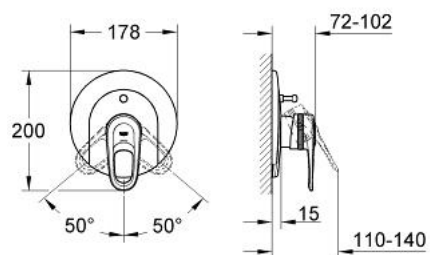

19 536 L00 EUROPLUS BATERIE CADĂ MONOCOMANDĂ

DESCRIEREA PRODUSULUI

- Colour: alb
- set pentru instalarea finală a codului
- 35 501
- 33 963
- fără corp încastrat
- șild din două piese cu fixare ascunsă
- etanșări garnitură și tijă
- divertor cu revenire automată: cadă/duș
- fixare mascată a pârgheii
- limitator de temperatură opțional cu nr. de referință 46 308
- suprafață GROHE LongLife

19 536 L00 EUROPLUS BATERIE CADĂ MONOCOMANDĂ

PIESE DE SCHIMB , ianuarie 1997 – now

- 1: Braț (Spare part-nr. 46415L00)
- 1.1: kit de înlocuire pentru fixare (Spare part-nr. 46416L00)
- 2: capac (Spare part-nr. 02693L00)
- 3: Șild (Spare part-nr. 46420L00)
- 3.1: șuruburi (Spare part-nr. 47460000)
- 4: 3-way diverter valve and trim (Spare part-nr. 46133000)
- 4.1: Disc de etanșare Ø6 x Ø2 (Spare part-nr. 0128300M)
- 5: Buton de comutare (Spare part-nr. 46391L00)
- 6: Limitator de temperatură (Spare part-nr. 46308000)*
- 7: Set-extindere 1/2", 25 mm (Spare part-nr. 46191L00)*
- 8: Set extensie (Spare part-nr. 46343L00)*