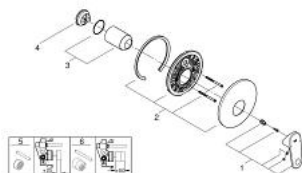

19 537 002 EUROPLUS BATERIE DUȘ MONOCOMANDĂ

DESCRIEREA PRODUSULUI

- Colour: cromat
- set pentru instalarea finală a codului
- 33 961 000, 33 962 000, 33 963 000, 33 964 000, 33 965 000, 33 966 000, 35 501 000
- fără corp încadrat
- mâner din metal
- suprafață GROHE LongLife
- element de etanșeizare mască aparentă și arbore
- ornament perete
- fixare mascată

19 537 002 EUROPLUS BATERIE DUȘ MONOCOMANDĂ

PIESE DE SCHIMB , decembrie 2015 – now

- 1: Braț (Spare part-nr. 46651000)
- 2: Șild (Spare part-nr. 46904000)
- 3: capac (Spare part-nr. 06874000)
- 4: Limitator de temperatură (Spare part-nr. 46375000)
- 5: Set extensie (Spare part-nr. 46191000)*
- 6: Set extensie (Spare part-nr. 46343000)*