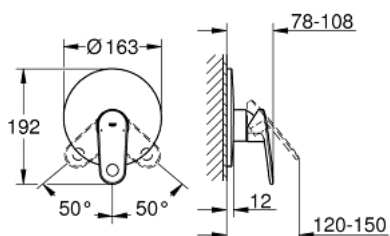

19 537 002 EUROPLUS BATERIE DUȘ MONOCOMANDĂ

DESCRIEREA PRODUSULUI

- Colour: cromat
- set pentru instalarea finală a codului
- 33 961 000, 33 962 000, 33 963 000, 33 964 000, 33 965 000, 33 966 000, 35 501 000
- fără corp încadrat
- mâner din metal
- suprafață GROHE LongLife
- element de etanșeizare mască aparentă și arbore
- ornament perete
- fixare mascată