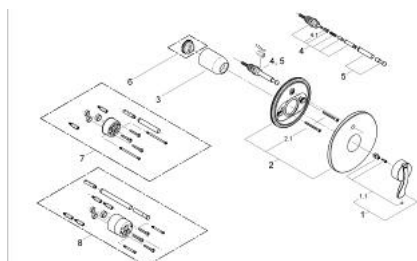

19 547 IP0 **ECTOS BATERIE CADĂ MONOCOMANDĂ**

DESCRIEREA PRODUSULUI

- Colour: chrome/matt chrome
- set pentru instalarea finală a codului
- 35 501
- fără corp încastrat
- divertor cu revenire automată: cadă/duș
- etanșări garnitură și tijă
- fixare mascată
- limitator de temperatură opțional cu nr. de referință 46 308
- cu mâner din cristal în "daVinci azul" și "daVinci satinado".

19 547 IP0 ECTOS BATERIE CADĂ MONOCOMANDĂ

PIESE DE SCHIMB , ianuarie 2001 – now

- 1: Braț (Spare part-nr. 46176IP0)
- 1.1: Set de fixare (Spare part-nr. 46177000)
- 2: Șild (Spare part-nr. 46178000)
- 2.1: șuruburi (Spare part-nr. 47460000)
- 3: capac (Spare part-nr. 02693000)
- 4: 3-way diverter valve and trim (Spare part-nr. 46133000)
- 4.1: Disc de etanșare Ø6 x Ø2 (Spare part-nr. 0128300M)
- 5: Buton de comutare (Spare part-nr. 46391000)
- 6: Limitator de temperatură (Spare part-nr. 46308000)*
- 7: Set extensie (Spare part-nr. 46191000)*
- 8: Set extensie (Spare part-nr. 46343000)*