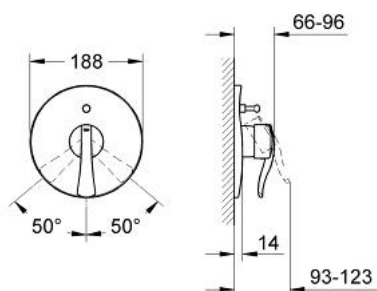

19 547 IP0 **ECTOS BATERIE CADĂ MONOCOMANDĂ**

DESCRIEREA PRODUSULUI

- Colour: chrome/matt chrome
- set pentru instalarea finală a codului
- 35 501
- fără corp încastrat
- divertor cu revenire automată: cadă/duș
- etanșări garnitură și tijă
- fixare mascată
- limitator de temperatură opțional cu nr. de referință 46 308
- cu mâner din cristal în "daVinci azul" și "daVinci satinado".

19 547 IP0 ECTOS BATERIE CADĂ MONOCOMANDĂ

PIESE DE SCHIMB , ianuarie 2001 – now

- 1: Braț (Spare part-nr. 46176IP0)
- 1.1: Set de fixare (Spare part-nr. 46177000)
- 2: Șild (Spare part-nr. 46178000)
- 2.1: șuruburi (Spare part-nr. 47460000)
- 3: capac (Spare part-nr. 02693000)
- 4: 3-way diverter valve and trim (Spare part-nr. 46133000)
- 4.1: Disc de etanșare Ø6 x Ø2 (Spare part-nr. 0128300M)
- 5: Buton de comutare (Spare part-nr. 46391000)
- 6: Limitator de temperatură (Spare part-nr. 46308000)*
- 7: Set extensie (Spare part-nr. 46191000)*
- 8: Set extensie (Spare part-nr. 46343000)*