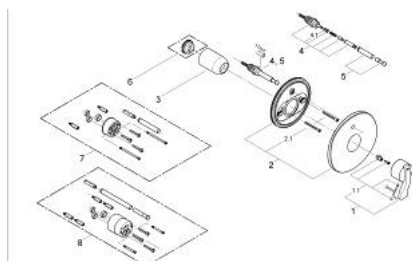

### DESCRIEREA PRODUSULUI

- set pentru instalarea finală a codului
- 35 501
- fără corp încastrat
- divertor cu revenire automată: cadă/duș
- etanșări garnitură și tijă
- fixare mascată
- limitator de temperatură opțional cu nr. de referință 46 308
- cu mâner din cristal în "daVinci azur" și "daVinci satinado".

### PIESE DE SCHIMB , ianuarie 2001 – now

- 1: Braț (Spare part-nr. 46453MB0)
- 1.1: Set de fixare (Spare part-nr. 46372V00)
- 2: Șild (Spare part-nr. 46178AV0)
- 2.1: șuruburi (Spare part-nr. 47460000)
- 3: capac (Spare part-nr. 02693AV0)
- 4: 3-way diverter valve and trim (Spare part-nr. 46133000)
- 4.1: Disc de etanșare Ø6 x Ø2 (Spare part-nr. 0128300M)
- 5: Buton de comutare (Spare part-nr. 46391AV0)
- 6: Limitator de temperatură (Spare part-nr. 46308000)\*
- 7: Set-extindere 1/2", 25 mm (Spare part-nr. 46191AV0)\*
- 8: Set-extindere, 50 mm (Spare part-nr. 46343AV0)\*