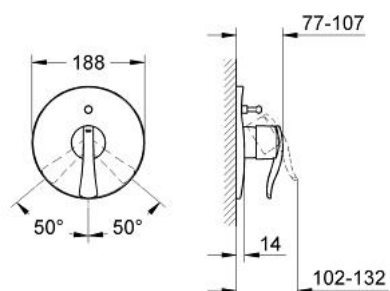

### DESCRIEREA PRODUSULUI

- set pentru instalarea finală a codului
- 35 501
- fără corp încastrat
- divertor cu revenire automată: cadă/duș
- etanșări garnitură și tijă
- fixare mascată
- limitator de temperatură opțional cu nr. de referință 46 308
- cu mâner din cristal în "daVinci azur" și "daVinci satinado".

### PIESE DE SCHIMB , ianuarie 2001 – now

- 1: Braț (Spare part-nr. 46453MB0)
- 1.1: Set de fixare (Spare part-nr. 46372V00)
- 2: Șild (Spare part-nr. 46178AV0)
- 2.1: șuruburi (Spare part-nr. 47460000)
- 3: capac (Spare part-nr. 02693AV0)
- 4: 3-way diverter valve and trim (Spare part-nr. 46133000)
- 4.1: Disc de etanșare Ø6 x Ø2 (Spare part-nr. 0128300M)
- 5: Buton de comutare (Spare part-nr. 46391AV0)
- 6: Limitator de temperatură (Spare part-nr. 46308000)\*
- 7: Set-extindere 1/2", 25 mm (Spare part-nr. 46191AV0)\*
- 8: Set-extindere, 50 mm (Spare part-nr. 46343AV0)\*