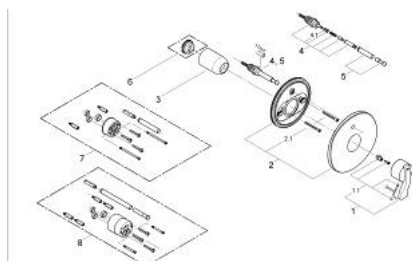

19 547 MF0 **ECTOS BATERIE CADĂ MONOCOMANDĂ**

DESCRIEREA PRODUSULUI

- Colour: chrome/ daVinci satin
- set pentru instalarea finală a codului
- 35 501
- fără corp încastrat
- divertor cu revenire automată: cadă/duș
- etanșări garnitură și tijă
- fixare mascată
- limitator de temperatură opțional cu nr. de referință 46 308
- cu mâner din cristal în "daVinci azul" și "daVinci satinado".

19 547 MF0 ECTOS BATERIE CADĂ MONOCOMANDĂ

PIESE DE SCHIMB , ianuarie 2001 – now

- 1: Braț (Spare part-nr. 46453MF0)
- 1.1: Set de fixare (Spare part-nr. 46372V00)
- 2: Șild (Spare part-nr. 46178000)
- 2.1: șuruburi (Spare part-nr. 47460000)
- 3: capac (Spare part-nr. 02693000)
- 4: 3-way diverter valve and trim (Spare part-nr. 46133000)
- 4.1: Disc de etanșare Ø6 x Ø2 (Spare part-nr. 0128300M)
- 5: Buton de comutare (Spare part-nr. 46391000)
- 6: Limitator de temperatură (Spare part-nr. 46308000)*
- 7: Set extensie (Spare part-nr. 46191000)*
- 8: Set extensie (Spare part-nr. 46343000)*