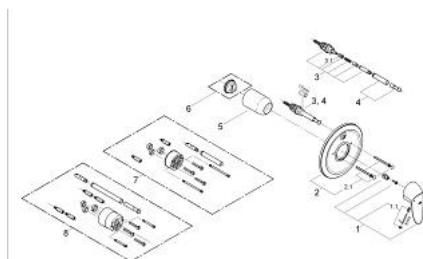

### DESCRIEREA PRODUSULUI

- Colour: cromat
- set pentru instalarea finală a codului
- 35 501
- 33 964
- fără corp încadrat
- comutator cadă/duș
- limitator de temperatură opțional cu nr. de referință 46 308
- suprafață GROHE LongLife

### PIESE DE SCHIMB , ianuarie 2001 – now

- 1: Braț (Spare part-nr. 46439000)
- 1.1: Set de fixare (Spare part-nr. 46335000)
- 2: Șild (Spare part-nr. 46145000)
- 2.1: set de șuruburi (Spare part-nr. 46088000)
- 3: 3-way diverter valve and trim (Spare part-nr. 46133000)
- 3.1: Disc de etanșare Ø6 x Ø2 (Spare part-nr. 0128300M)
- 4: Buton de comutare (Spare part-nr. 46391000)
- 5: capac (Spare part-nr. 02693000)
- 6: Limitator de temperatură (Spare part-nr. 46308000)\*
- 7: Set extensie (Spare part-nr. 46191000)\*
- 8: Set extensie (Spare part-nr. 46343000)\*