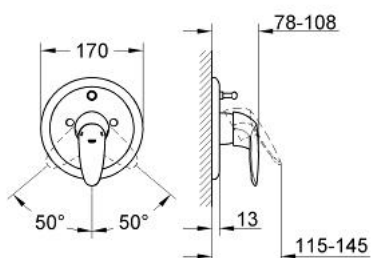

### DESCRIEREA PRODUSULUI

- Colour: cromat
- set pentru instalarea finală a codului
- 35 501
- 33 964
- fără corp încadrat
- comutator cadă/duș
- limitator de temperatură opțional cu nr. de referință 46 308
- suprafață GROHE LongLife

### PIESE DE SCHIMB , ianuarie 2001 – now

- 1: Braț (Spare part-nr. 46439000)
- 1.1: Set de fixare (Spare part-nr. 46335000)
- 2: Șild (Spare part-nr. 46145000)
- 2.1: set de șuruburi (Spare part-nr. 46088000)
- 3: 3-way diverter valve and trim (Spare part-nr. 46133000)
- 3.1: Disc de etanșare Ø6 x Ø2 (Spare part-nr. 0128300M)
- 4: Buton de comutare (Spare part-nr. 46391000)
- 5: capac (Spare part-nr. 02693000)
- 6: Limitator de temperatură (Spare part-nr. 46308000)\*
- 7: Set extensie (Spare part-nr. 46191000)\*
- 8: Set extensie (Spare part-nr. 46343000)\*