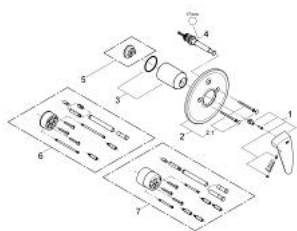

19 548 001 EURODISC BATERIE CADĂ MONOCOMANDĂ

DESCRIEREA PRODUSULUI

- Colour: cromat
- set pentru instalarea finală a codului
- 35 501
- 35 501
- 33 963
- fără corp încadrat
- suprafață GROHE LongLife
- divertor cu revenire automată: cadă/duș
- mâner din metal
- element de etanșizare mască aparentă și arbore
- ornament perete metalic
- îmbinare mascată

19 548 001 EURODISC BATERIE CADĂ MONOCOMANDĂ

PIESE DE SCHIMB , ianuarie 2011 – now

- 1: Braț (Spare part-nr. 46568000)
- 2: Șild (Spare part-nr. 46468000)
- 2.1: set de șuruburi (Spare part-nr. 46088000)
- 3: capac (Spare part-nr. 06874000)
- 4: Comutator (Spare part-nr. 46737000)
- 5: Limitator de temperatură (Spare part-nr. 46375000)*
- 6: Set extensie (Spare part-nr. 46191000)*
- 7: Set extensie (Spare part-nr. 46343000)*