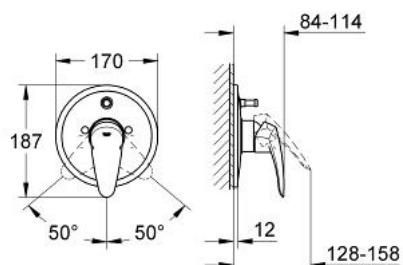

19 548 001 EURODISC BATERIE CADĂ MONOCOMANDĂ

DESCRIEREA PRODUSULUI

- Colour: cromat
- set pentru instalarea finală a codului
- 35 501
- 35 501
- 33 963
- fără corp încadrat
- suprafață GROHE LongLife
- divertor cu revenire automată: cadă/duș
- mâner din metal
- element de etanșizare mască aparentă și arbore
- ornament perete metalic
- îmbinare mascată

19 548 001 EURODISC BATERIE CADĂ MONOCOMANDĂ

PIESE DE SCHIMB , ianuarie 2011 – now

- 1: Braț (Spare part-nr. 46568000)
- 2: Șild (Spare part-nr. 46468000)
- 2.1: set de șuruburi (Spare part-nr. 46088000)
- 3: capac (Spare part-nr. 06874000)
- 4: Comutator (Spare part-nr. 46737000)
- 5: Limitator de temperatură (Spare part-nr. 46375000)*
- 6: Set extensie (Spare part-nr. 46191000)*
- 7: Set extensie (Spare part-nr. 46343000)*