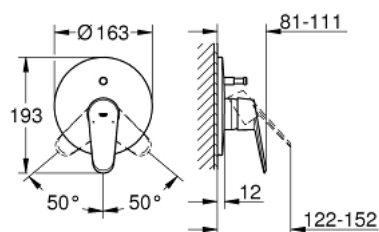

19 548 002 EURODISC COSMOPOLITAN BATERIE CADĂ MONOCOMANDĂ

DESCRIEREA PRODUSULUI

- Colour: cromat
- set pentru instalarea finală a codului
- 33 961 000, 33 963 000, 33 965 000
- fără corp încastrat
- mâner din metal
- suprafață GROHE LongLife
- divertor cu revenire automată: cadă/duș
- element de etanșeizare mască aparentă și arbore
- ornament perete
- fixare mascată