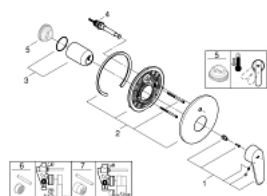

19 548 002 EURODISC COSMOPOLITAN BATERIE CADĂ MONOCOMANDĂ

DESCRIEREA PRODUSULUI

- Colour: cromat
- set pentru instalarea finală a codului
- 33 961 000, 33 963 000, 33 965 000
- fără corp încastrat
- mâner din metal
- suprafață GROHE LongLife
- divertor cu revenire automată: cadă/duș
- element de etanșeizare mască aparentă și arbore
- ornament perete
- fixare mascată

19 548 002 EURODISC COSMOPOLITAN BATERIE CADĂ MONOCOMANDĂ

PIESE DE SCHIMB , decembrie 2015 – now

- 1: Braț (Spare part-nr. 46743000)
- 2: Șild (Spare part-nr. 46905000)
- 3: capac (Spare part-nr. 02693000)
- 4: Comutator (Spare part-nr. 46737000)
- 5: Limitator de temperatură (Spare part-nr. 46308000)*
- 6: Set extensie (Spare part-nr. 46191000)*
- 7: Set extensie (Spare part-nr. 46343000)*