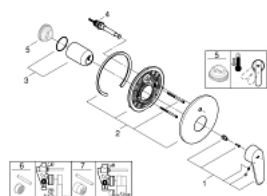

### DESCRIEREA PRODUSULUI

- Colour: moon white/chrome
- set pentru instalarea finală a codului
- 35 501
- 33 963
- fără corp încastat
- mâner din metal
- suprafață GROHE LongLife
- divertor cu revenire automată: cadă/duș
- element de etanșeizare mască aparentă și arbore
- ornament perete
- fixare mascată

## 19 548 LS2 EURODISC COSMOPOLITAN BATERIE CADĂ MONOCOMANDĂ

**PIESE DE SCHIMB** , decembrie 2015 – now

- 1: Braț (Spare part-nr. 46743LS0)
- 2: Șild (Spare part-nr. 46905LS0)
- 3: capac (Spare part-nr. 02693LS0)
- 4: Comutator (Spare part-nr. 46737LS0)
- 5: Limitator de temperatură (Spare part-nr. 46308000)\*
- 6: Set extensie (Spare part-nr. 46191000)\*
- 7: Set extensie (Spare part-nr. 46343000)\*