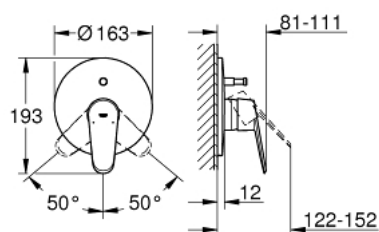

### DESCRIEREA PRODUSULUI

- Colour: moon white/chrome
- set pentru instalarea finală a codului
- 35 501
- 33 963
- fără corp încastat
- mâner din metal
- suprafață GROHE LongLife
- divertor cu revenire automată: cadă/duș
- element de etanșeizare mască aparentă și arbore
- ornament perete
- fixare mascată