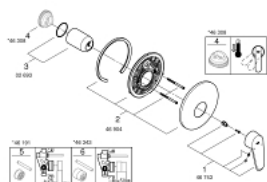

### DESCRIEREA PRODUSULUI

- Colour: cromat
- trim set for use with rough-in box 33 963 001, 33 964 001, 33 965 001
- fără corp încastrat
- mâner din metal
- suprafață GROHE LongLife
- element de etanșeizare mască aparentă și arbore
- ornament perete
- fixare mascată

### PIESE DE SCHIMB , decembrie 2015 – now

- 1: Braț (Spare part-nr. 46743000)
- 2: Șild (Spare part-nr. 46904000)
- 3: capac (Spare part-nr. 02693000)
- 4: Limitator de temperatură (Spare part-nr. 46308000)\*
- 5: Set extensie (Spare part-nr. 46191000)\*
- 6: Set extensie (Spare part-nr. 46343000)\*