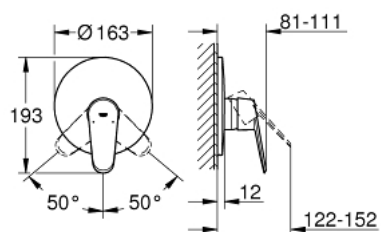

### DESCRIEREA PRODUSULUI

- Colour: cromat
- trim set for use with rough-in box 33 963 001, 33 964 001, 33 965 001
- fără corp încastrat
- mâner din metal
- suprafață GROHE LongLife
- element de etanșeizare mască aparentă și arbore
- ornament perete
- fixare mascată