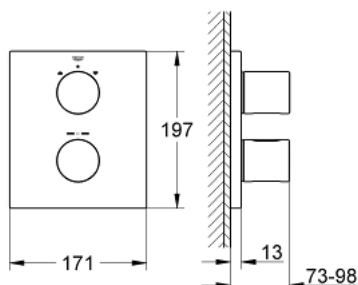

19 567 000 GROHTHERM 3000 COSMOPOLITAN TERMOSTAT CU DIVERTOR INTEGRAT PENTRU CADĂ SAU DUȘ CU MAI MULTE IEȘIRI

DESCRIEREA PRODUSULUI

- Colour: cromat
- set pentru instalarea finală a codului
- Rapido 35 500
- garnitură metalică dreptunghiulară de perete cu etanșări acoperite
- suprafață GROHE LongLife
- GROHE SafeStop - oprire de siguranță la 38°C
- limitare opțională de temperatură la 43°C GROHE SafeStop Plus inclusă
- Aquadimmer cu funcție multiplă
- închidere și controlul debitului
- comutator pentru 2 ieșiri
- fără corp încastrat

19 567 000 GROHTHERM 3000 COSMOPOLITAN TERMOSTAT CU DIVERTOR INTEGRAT PENTRU CADĂ SAU DUȘ CU MAI MULTE IEȘIRI

PIESE DE SCHIMB , aprilie 2014 – now

- 1: Mâner (Spare part-nr. 47805000)
- 2: Shut-off handle (Spare part-nr. 47806000)
- 3: Șild (Spare part-nr. 47828000)
- 4: inel de închidere (Spare part-nr. 10089000)
- 5: Comutator (Spare part-nr. 47364000)
- 6: Adaptor (Spare part-nr. 12701000)
- 7: Set-extindere 27,5 mm (Spare part-nr. 47781000)*
- 8: Cheie tubulară (Spare part-nr. 19332000)*
- 9: Mâner cu gradatii de temperatura (Spare part-nr. 47812000)*