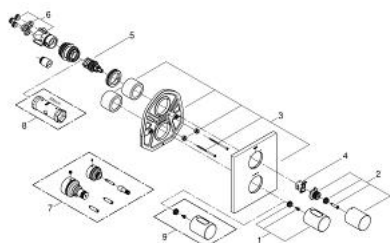

19 567 000 GROHTHERM 3000 COSMOPOLITAN TERMOSTAT CU DIVERTOR INTEGRAT PENTRU CADĂ SAU DUȘ CU MAI MULTE IEȘIRI

DESCRIEREA PRODUSULUI

- Colour: cromat
- set pentru instalarea finală a codului
- Rapido 35 500
- garnitură metalică dreptunghiulară de perete cu etanșări acoperite
- suprafață GROHE LongLife
- GROHE SafeStop - oprire de siguranță la 38°C
- limitare opțională de temperatură la 43°C GROHE SafeStop Plus inclusă
- Aquadimmer cu funcție multiplă
- închidere și controlul debitului
- comutator pentru 2 ieșiri
- fără corp încastrat

19 567 000 GROHTHERM 3000 COSMOPOLITAN TERMOSTAT CU DIVERTOR INTEGRAT PENTRU CADĂ SAU DUȘ CU MAI MULTE IEȘIRI

PIESE DE SCHIMB , aprilie 2014 – now

- 1: Mâner (Spare part-nr. 47805000)
- 2: Shut-off handle (Spare part-nr. 47806000)
- 3: Șild (Spare part-nr. 47828000)
- 4: inel de închidere (Spare part-nr. 10089000)
- 5: Comutator (Spare part-nr. 47364000)
- 6: Adaptor (Spare part-nr. 12701000)
- 7: Set-extindere 27,5 mm (Spare part-nr. 47781000)*
- 8: Cheie tubulară (Spare part-nr. 19332000)*
- 9: Mâner cu gradatii de temperatura (Spare part-nr. 47812000)*