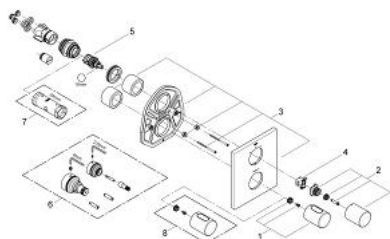

19 567 KS0 GROHTHERM 3000 COSMOPOLITAN TERMOSTAT CU DIVERTOR INTEGRAT PENTRU CADĂ SAU DUȘ CU MAI MULTE IEȘIRI

DESCRIEREA PRODUSULUI

- Colour: velvet black
- set pentru instalarea finală a codului
- Rapido 35 500
- garnitură metalică dreptunghiulară de perete cu etanșări acoperite
- suprafață GROHE LongLife
- GROHE SafeStop - oprire de siguranță la 38°C
- Aquadimmer cu funcție multiplă
- închidere și controlul debitului
- comutator pentru 2 ieșiri
- fără corp încastat

19 567 KS0 GROHTHERM 3000 COSMOPOLITAN TERMOSTAT CU DIVERTOR INTEGRAT PENTRU CADĂ SAU DUȘ CU MAI MULTE IEȘIRI

PIESE DE SCHIMB , iulie 2010 – now

- 1: Mâner (Spare part-nr. 47805KS0)
- 2: Shut-off handle (Spare part-nr. 47806KS0)
- 3: Șild (Spare part-nr. 47828KS0)
- 4: inel de închidere (Spare part-nr. 10089000)
- 5: Comutator (Spare part-nr. 47364000)
- 6: Set-extindere 27,5 mm (Spare part-nr. 47781000)*
- 7: Cheie tubulară (Spare part-nr. 19332000)*
- 8: Mâner cu gradatii de temperatura (Spare part-nr. 47812KS0)*