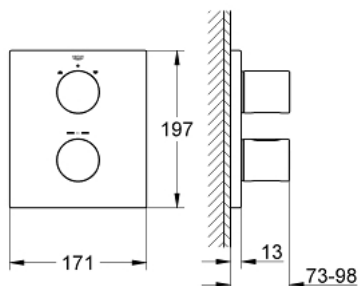

19 567 KS0 GROHTHERM 3000 COSMOPOLITAN TERMOSTAT CU DIVERTOR INTEGRAT PENTRU CADĂ SAU DUȘ CU MAI MULTE IEȘIRI

DESCRIEREA PRODUSULUI

- Colour: velvet black
- set pentru instalarea finală a codului
- Rapido 35 500
- garnitură metalică dreptunghiulară de perete cu etanșări acoperite
- suprafață GROHE LongLife
- GROHE SafeStop - oprire de siguranță la 38°C
- Aquadimmer cu funcție multiplă
- închidere și controlul debitului
- comutator pentru 2 ieșiri
- fără corp încastat

19 567 KS0 GROHTHERM 3000 COSMOPOLITAN TERMOSTAT CU DIVERTOR INTEGRAT PENTRU CADĂ SAU DUȘ CU MAI MULTE IEȘIRI

PIESE DE SCHIMB , iulie 2010 – now

- 1: Mâner (Spare part-nr. 47805KS0)
- 2: Shut-off handle (Spare part-nr. 47806KS0)
- 3: Șild (Spare part-nr. 47828KS0)
- 4: inel de închidere (Spare part-nr. 10089000)
- 5: Comutator (Spare part-nr. 47364000)
- 6: Set-extindere 27,5 mm (Spare part-nr. 47781000)*
- 7: Cheie tubulară (Spare part-nr. 19332000)*
- 8: Mâner cu gradatii de temperatura (Spare part-nr. 47812KS0)*