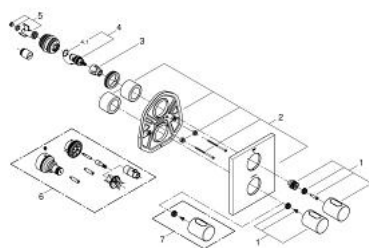

19 568 000 GROHTHERM 3000 COSMOPOLITAN BATERIE DUȘ CU TERMOSTAT

DESCRIEREA PRODUSULUI

- Colour: cromat
- set pentru instalarea finală a codului
- GROHE Rapido T 35 500 000
- garnitură metalică dreptunghiulară de perete cu etanșări acoperite
- suprafață GROHE LongLife
- GROHE SafeStop - oprire de siguranță la 38°C
- limitare opțională de temperatură la 43°C GROHE SafeStop Plus inclusă
- volume handle
- FlowControl Button - One-button switch to full water flow
- Garnitură ceramică Carbodur 1/2", 180°
- fără corp încadrat

19 568 000 GROHTHERM 3000 COSMOPOLITAN BATERIE DUȘ CU TERMOSTAT

PIESE DE SCHIMB , aprilie 2014 – now

- 1: Mâner (Spare part-nr. 47805000)
- 2: Șild (Spare part-nr. 47829000)
- 3: Oprise (Spare part-nr. 10093000)
- 4: Garnitură ceramică, 1/2" (Spare part-nr. 45346000)
- 5: Adaptor (Spare part-nr. 12702000)
- 6: Set-extindere 27,5 mm (Spare part-nr. 47780000)*
- 7: Mâner cu gradatii de temperatura (Spare part-nr. 47812000)*