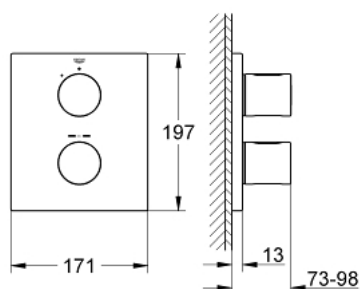

19 568 000 GROHTHERM 3000 COSMOPOLITAN BATERIE DUȘ CU TERMOSTAT

DESCRIEREA PRODUSULUI

- Colour: cromat
- set pentru instalarea finală a codului
- GROHE Rapido T 35 500 000
- garnitură metalică dreptunghiulară de perete cu etanșări acoperite
- suprafață GROHE LongLife
- GROHE SafeStop - oprire de siguranță la 38°C
- limitare opțională de temperatură la 43°C GROHE SafeStop Plus inclusă
- volume handle
- FlowControl Button - One-button switch to full water flow
- Garnitură ceramică Carbodur 1/2", 180°
- fără corp încadrat

19 568 000 GROHTHERM 3000 COSMOPOLITAN BATERIE DUȘ CU TERMOSTAT

PIESE DE SCHIMB , aprilie 2014 – now

- 1: Mâner (Spare part-nr. 47805000)
- 2: Șild (Spare part-nr. 47829000)
- 3: Oprise (Spare part-nr. 10093000)
- 4: Garnitură ceramică, 1/2" (Spare part-nr. 45346000)
- 5: Adaptor (Spare part-nr. 12702000)
- 6: Set-extindere 27,5 mm (Spare part-nr. 47780000)*
- 7: Mâner cu gradatii de temperatura (Spare part-nr. 47812000)*