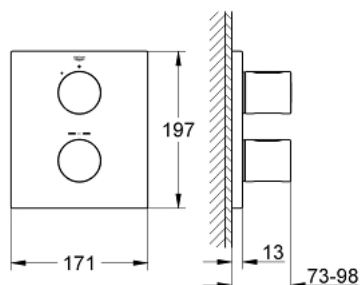

### DESCRIEREA PRODUSULUI

- Colour: velvet black
- set pentru instalarea finală a codului
- GROHE Rapido T 35 500 000
- garnitură metalică dreptunghiulară de perete cu etanșări acoperite
- suprafață GROHE LongLife
- GROHE SafeStop - oprire de siguranță la 38°C
- volume handle
- FlowControl Button - One-button switch to full water flow
- Garnitură ceramică Carbodur 1/2", 180°
- fără corp încadrat