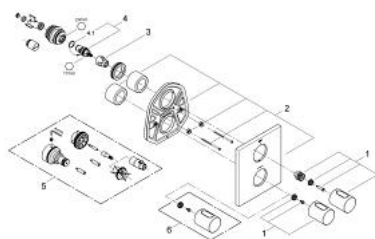

### DESCRIEREA PRODUSULUI

- Colour: velvet black
- set pentru instalarea finală a codului
- GROHE Rapido T 35 500 000
- garnitură metalică dreptunghiulară de perete cu etanșări acoperite
- suprafață GROHE LongLife
- GROHE SafeStop - oprire de siguranță la 38°C
- volume handle
- FlowControl Button - One-button switch to full water flow
- Garnitură ceramică Carbodur 1/2", 180°
- fără corp încadrat

### PIESE DE SCHIMB , iulie 2010 – now

- 1: Mâner (Spare part-nr. 47805KS0)
- 2: Șild (Spare part-nr. 47829KS0)
- 3: Oprise (Spare part-nr. 10093000)
- 4: Garnitură ceramică, 1/2" (Spare part-nr. 45346000)
- 5: Set-extindere 27,5 mm (Spare part-nr. 47780000)\*
- 6: Mâner cu gradatii de temperatura (Spare part-nr. 47812KS0)\*