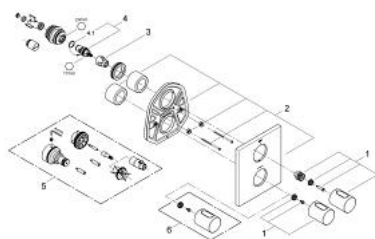

19 568 LS0 GROHTHERM 3000 COSMOPOLITAN BATERIE DUȘ CU TERMOSTAT

DESCRIEREA PRODUSULUI

- Colour: moon white
- set pentru instalarea finală a codului
- GROHE Rapido T 35 500 000
- garnitură metalică dreptunghiulară de perete cu etanșări acoperite
- suprafață GROHE LongLife
- GROHE SafeStop - oprire de siguranță la 38°C
- limitare opțională de temperatură la 43°C GROHE SafeStop Plus inclusă
- volume handle
- FlowControl Button - One-button switch to full water flow
- Garnitură ceramică Carbodur 1/2", 180°
- fără corp încadrat

19 568 LS0 GROHTHERM 3000 COSMOPOLITAN BATERIE DUȘ CU TERMOSTAT

PIESE DE SCHIMB , iulie 2010 – now

- 1: Mâner (Spare part-nr. 47805LS0)
- 2: Șild (Spare part-nr. 47829LS0)
- 3: Oprise (Spare part-nr. 10093000)
- 4: Garnitură ceramică, 1/2" (Spare part-nr. 45346000)
- 5: Set-extindere 27,5 mm (Spare part-nr. 47780000)*
- 6: Mâner cu gradatii de temperatura (Spare part-nr. 47812LS0)*