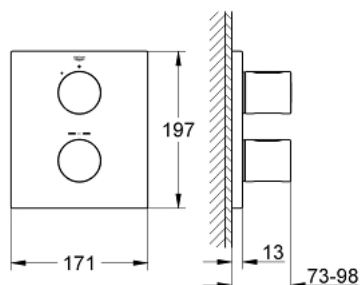

19 568 LS0 GROHTHERM 3000 COSMOPOLITAN BATERIE DUȘ CU TERMOSTAT

DESCRIEREA PRODUSULUI

- Colour: moon white
- set pentru instalarea finală a codului
- GROHE Rapido T 35 500 000
- garnitură metalică dreptunghiulară de perete cu etanșări acoperite
- suprafață GROHE LongLife
- GROHE SafeStop - oprire de siguranță la 38°C
- limitare opțională de temperatură la 43°C GROHE SafeStop Plus inclusă
- volume handle
- FlowControl Button - One-button switch to full water flow
- Garnitură ceramică Carbodur 1/2", 180°
- fără corp încadrat

19 568 LS0 GROHTHERM 3000 COSMOPOLITAN BATERIE DUȘ CU TERMOSTAT

PIESE DE SCHIMB , iulie 2010 – now

- 1: Mâner (Spare part-nr. 47805LS0)
- 2: Șild (Spare part-nr. 47829LS0)
- 3: Oprise (Spare part-nr. 10093000)
- 4: Garnitură ceramică, 1/2" (Spare part-nr. 45346000)
- 5: Set-extindere 27,5 mm (Spare part-nr. 47780000)*
- 6: Mâner cu gradatii de temperatura (Spare part-nr. 47812LS0)*