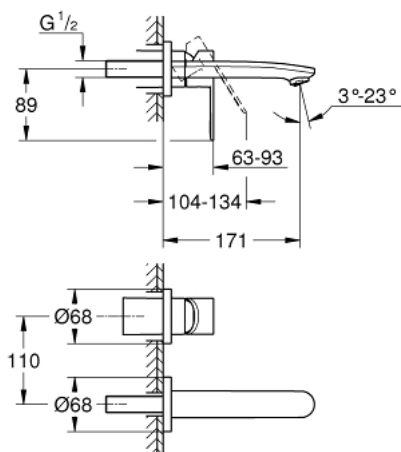

19 571 002 EUROSTYLE COSMOPOLITAN BATERIE LAVOAR CU 2 GĂURI MĂRIMEA S

DESCRIEREA PRODUSULUI

- Colour: cromat
- montare pe perete
- set pentru instalarea finală a codului 23 571 000 / 32 635 000
- fără corp încastrat
- ornament metalic
- mâner din metal
- suprafață GROHE LongLife
- aerator reglabil GROHE AquaGuide
- distanța între axe 110 mm
- proiectie de 171 mm

19 571 002 EUROSTYLE COSMOPOLITAN BATERIE LAVOAR CU 2 GĂURI MĂRIMEA S

PIESE DE SCHIMB , februarie 2019 – now

1: Braț (Spare part-nr. 46751000)

2: Dispozitiv de îndreptare debit (Spare part-nr. 64451000)

3: Prelungire (Spare part-nr. 46943000)*