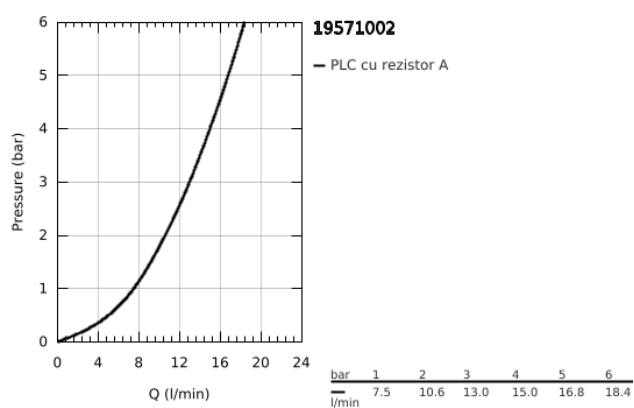

19 571 002 EUROSTYLE COSMOPOLITAN BATERIE LAVOAR CU 2 GĂURI MĂRIMEA S

DESCRIEREA PRODUSULUI

- Colour: cromat
- montare pe perete
- set pentru instalarea finală a codului 23 571 000 / 32 635 000
- fără corp încastrat
- ornament metalic
- mâner din metal
- suprafață GROHE LongLife
- aerator reglabil GROHE AquaGuide
- distanța între axe 110 mm
- proiectie de 171 mm

19 571 002 EUROSTYLE COSMOPOLITAN BATERIE LAVOAR CU 2 GĂURI MĂRIMEA S

PIESE DE SCHIMB , februarie 2019 – now

1: Braț (Spare part-nr. 46751000)

2: Dispozitiv de îndreptare debit (Spare part-nr. 64451000)

3: Prelungire (Spare part-nr. 46943000)*