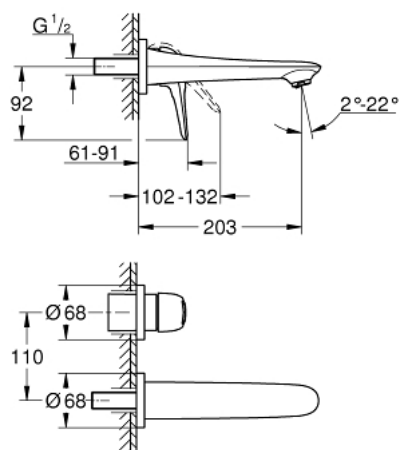

## 19 571 003 EUROSTYLE BATERIE LAVOAR CU 2 GĂURI MĂRIMEA M

### DESCRIEREA PRODUSULUI

- Colour: cromat
- montare pe perete
- fără corp încastat
- set pentru instalarea finală a codului 23 571 000 / 32 635 000
- ornament metalic
- mâner metalic
- suprafață GROHE LongLife
- GROHE EcoJoy tehnologie pentru reducerea consumului de apă
- maximum flow rate (at 3 bar): 5 l/min
- aerator reglabil GROHE AquaGuide
- distanța între axe 110 mm
- proiecție de 203 mm

## 19 571 003 EUROSTYLE BATERIE LAVOAR CU 2 GĂURI MĂRIMEA M

**PIESE DE SCHIMB** , ianuarie 2015 – now

1: Braț (Spare part-nr. 46941000)

2: Dispozitiv de îndreptare debit (Spare part-nr. 46837000)

3: Prelungire (Spare part-nr. 46943000)\*