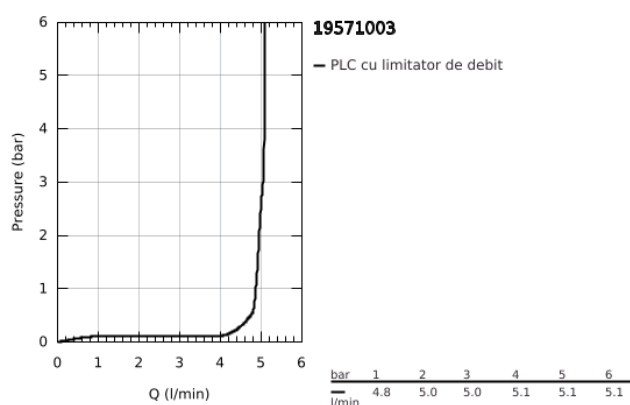

## 19 571 003 EUROSTYLE BATERIE LAVOAR CU 2 GĂURI MĂRIMEA M

### DESCRIEREA PRODUSULUI

- Colour: cromat
- montare pe perete
- fără corp încastat
- set pentru instalarea finală a codului 23 571 000 / 32 635 000
- ornament metalic
- mâner metalic
- suprafață GROHE LongLife
- GROHE EcoJoy tehnologie pentru reducerea consumului de apă
- maximum flow rate (at 3 bar): 5 l/min
- aerator reglabil GROHE AquaGuide
- distanța între axe 110 mm
- proiecție de 203 mm