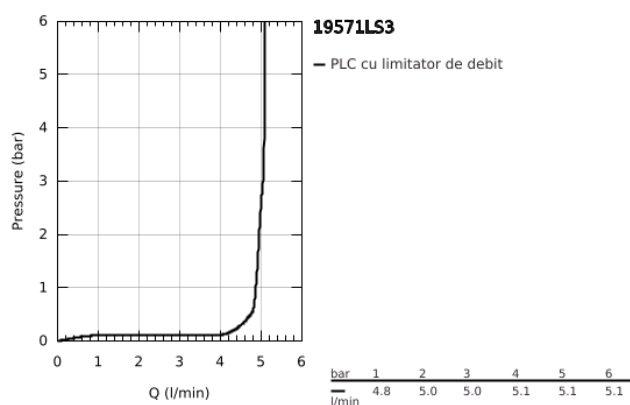

19 571 LS3 EUROSTYLE BATERIE LAVOAR CU 2 GĂURI MĂRIMEA M

DESCRIEREA PRODUSULUI

- Colour: moon white/chrome
- montare pe perete
- fără corp încastat
- set pentru instalarea finală a codului 23 571 000 / 32 635 000
- ornament metalic
- mâner metalic
- suprafață GROHE LongLife
- aerator reglabil GROHE AquaGuide
- distanța între axe 110 mm
- proiecție de 203 mm

19 571 LS3 EUROSTYLE BATERIE LAVOAR CU 2 GĂURI MĂRIMEA M

PIESE DE SCHIMB , ianuarie 2015 – now

1: Braț (Spare part-nr. 46941LS0)

2: Dispozitiv de îndreptare debit (Spare part-nr. 46837000)

3: Prelungire (Spare part-nr. 46943000)*