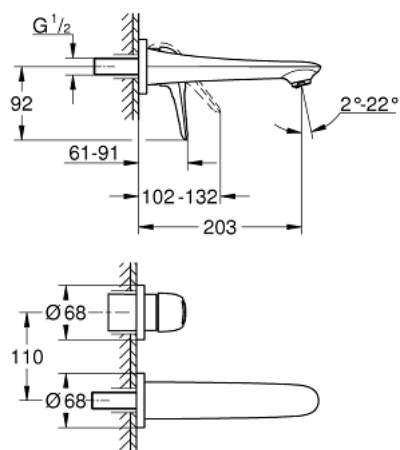

19 571 LS3 EUROSTYLE BATERIE LAVOAR CU 2 GĂURI MĂRIMEA M

DESCRIEREA PRODUSULUI

- Colour: moon white/chrome
- montare pe perete
- fără corp încastat
- set pentru instalarea finală a codului 23 571 000 / 32 635 000
- ornament metalic
- mâner metalic
- suprafață GROHE LongLife
- aerator reglabil GROHE AquaGuide
- distanța între axe 110 mm
- proiecție de 203 mm

19 571 LS3 EUROSTYLE BATERIE LAVOAR CU 2 GĂURI MĂRIMEA M

PIESE DE SCHIMB , ianuarie 2015 – now

1: Braț (Spare part-nr. 46941LS0)

2: Dispozitiv de îndreptare debit (Spare part-nr. 46837000)

3: Prelungire (Spare part-nr. 46943000)*