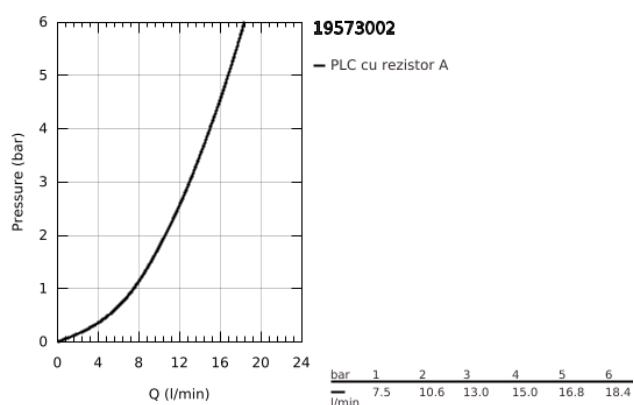

19 573 002 EURODISC COSMOPOLITAN BATERIE LAVOAR CU 2 GĂURI MĂRIMEA M

DESCRIEREA PRODUSULUI

- Colour: cromat
- montare pe perete
- set pentru instalarea finală a codului 23 571 000 / 32 635 000
- fără corp încastrat
- ornament metalic
- mâner din metal
- suprafață GROHE LongLife
- GROHE AquaGuide NOU
- distanța între axe 110 mm
- proiecție de 170 mm
- presiunea minimă recomandată 1.0 bar

19 573 002 EURODISC COSMOPOLITAN BATERIE LAVOAR CU 2 GĂURI MĂRIMEA M

PIESE DE SCHIMB , septembrie 2019 – now

1: Braț (Spare part-nr. 46742000)

2: Dispozitiv de îndreptare debit (Spare part-nr. 64451000)

3: Prelungire (Spare part-nr. 46943000)*