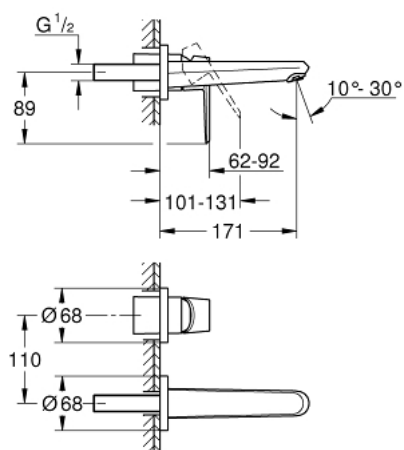

19 573 002 EURODISC COSMOPOLITAN BATERIE LAVOAR CU 2 GĂURI MĂRIMEA M

DESCRIEREA PRODUSULUI

- Colour: cromat
- montare pe perete
- set pentru instalarea finală a codului 23 571 000 / 32 635 000
- fără corp încastrat
- ornament metalic
- mâner din metal
- suprafață GROHE LongLife
- GROHE AquaGuide NOU
- distanța între axe 110 mm
- proiecție de 170 mm
- presiunea minimă recomandată 1.0 bar

19 573 002 EURODISC COSMOPOLITAN BATERIE LAVOAR CU 2 GĂURI MĂRIMEA M

PIESE DE SCHIMB , septembrie 2019 – now

1: Braț (Spare part-nr. 46742000)

2: Dispozitiv de îndreptare debit (Spare part-nr. 64451000)

3: Prelungire (Spare part-nr. 46943000)*