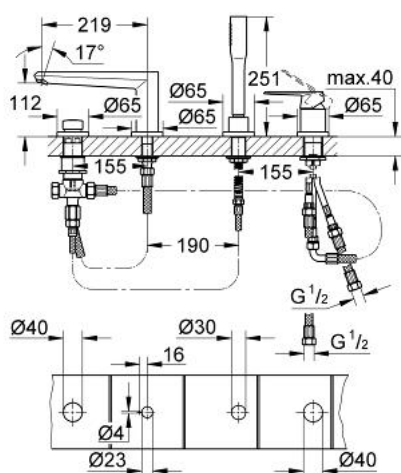

## 19 574 002 EURODISC COSMOPOLITAN BATERIE CADĂ MONOCOMANDĂ CU 4 GĂURI

### DESCRIEREA PRODUSULUI

- Colour: cromat
- suprafață GROHE LongLife
- compus din:
- cartuș ceramic de 46 mm cu GROHE SilkMove
- element de funcționare pentru baterie monocomandă
- pipă pre-asamblată
- pipă de cadă cu aerator
- comutator cadă/duș
- para de duș Euphoria Cosmopolitan (27 400)
- furtun de duș metalic 2000 mm
- racorduri flexibile de conectare la apă
- racord pentru furtunul de duș
- protecție împotriva refluxului
- a se utiliza împreună cu 29 037 000

### PIESE DE SCHIMB , martie 2015 – now

- 1: Braț (Spare part-nr. 46725000)
- 2: capac (Spare part-nr. 46727000)
- 3: Cartuș (Spare part-nr. 46048000)
- 4: Țeavă (Spare part-nr. 07227000)
- 5: Filtru impuritati (Spare part-nr. 0700200M)
- 6: piuliță conică (Spare part-nr. 08864000)
- 7: Arc (Spare part-nr. 00869000)
- 8: Buton de comutare (Spare part-nr. 46721000)
- 9: Comutator (Spare part-nr. 45443000)
- 9.1: Disc de etanșare Ø6 x Ø2 (Spare part-nr. 0128300M)
- 9.2: Disc de etanșare (Spare part-nr. 0120500M)
- 10: kit de înlocuire pentru ansamblul de fixare (Spare part-nr. 45444000)
- 11: Ventil de reținere (Spare part-nr. 08565000)
- 12: Țeavă (Spare part-nr. 07300000)
- 13: Aerator (Spare part-nr. 13922000)
- 14: Țeavă (Spare part-nr. 48018000)
- 15: Țeavă (Spare part-nr. 48017000)
- 16: Furtun metalic (Spare part-nr. 28146000)
- 17: Limitator de temperatură (Spare part-nr. 46375000)\*
- 18: Cheie tubulară (Spare part-nr. 19332000)\*