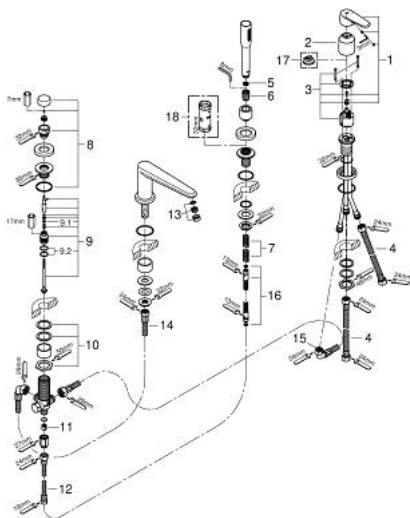

## 19 574 002 EURODISC COSMOPOLITAN BATERIE CADĂ MONOCOMANDĂ CU 4 GĂURI

### DESCRIEREA PRODUSULUI

- Colour: cromat
- suprafață GROHE LongLife
- compus din:
- cartuș ceramic de 46 mm cu GROHE SilkMove
- element de funcționare pentru baterie monocomandă
- pipă pre-asamblată
- pipă de cadă cu aerator
- comutator cadă/duș
- para de duș Euphoria Cosmopolitan (27 400)
- furtun de duș metalic 2000 mm
- racorduri flexibile de conectare la apă
- racord pentru furtunul de duș
- protecție împotriva refluxului
- a se utiliza împreună cu 29 037 000

### PIESE DE SCHIMB , martie 2015 – now

- 1: Braț (Spare part-nr. 46725000)
- 2: capac (Spare part-nr. 46727000)
- 3: Cartuș (Spare part-nr. 46048000)
- 4: Țeavă (Spare part-nr. 07227000)
- 5: Filtru impuritati (Spare part-nr. 0700200M)
- 6: piuliță conică (Spare part-nr. 08864000)
- 7: Arc (Spare part-nr. 00869000)
- 8: Buton de comutare (Spare part-nr. 46721000)
- 9: Comutator (Spare part-nr. 45443000)
- 9.1: Disc de etanșare Ø6 x Ø2 (Spare part-nr. 0128300M)
- 9.2: Disc de etanșare (Spare part-nr. 0120500M)
- 10: kit de înlocuire pentru ansamblul de fixare (Spare part-nr. 45444000)
- 11: Ventil de reținere (Spare part-nr. 08565000)
- 12: Țeavă (Spare part-nr. 07300000)
- 13: Aerator (Spare part-nr. 13922000)
- 14: Țeavă (Spare part-nr. 48018000)
- 15: Țeavă (Spare part-nr. 48017000)
- 16: Furtun metalic (Spare part-nr. 28146000)
- 17: Limitator de temperatură (Spare part-nr. 46375000)\*
- 18: Cheie tubulară (Spare part-nr. 19332000)\*