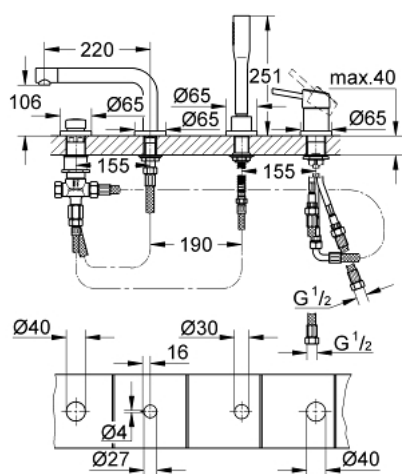

19 576 001 **CONCETTO BATERIE CADĂ MONOCOMANDĂ CU 4 GĂURI**

DESCRIEREA PRODUSULUI

- Colour: cromat
- cartuş ceramic de 46 mm cu GROHE SilkMove
- suprafață GROHE LongLife
- compus din:
- pipă pre-asamblată
- element de funcționare pentru baterie monocomandă
- pipă de cadă cu aerator
- comutator cadă/duș
- para de duș Euphoria Cosmopolitan (27 400)
- furtun de duș metalic 2000 mm
- racorduri flexibile de conectare la apă
- racord pentru furtunul de duș
- protecție împotriva refluxului
- can be used with baseframe 29 037 000 (please order separately)
- presiunea minimă recomandată 1.0 bar

19 576 001 **CONCETTO BATERIE CADĂ MONOCOMANDĂ CU 4 GĂURI**

PIESE DE SCHIMB , martie 2015 – now

- 1: Braț (Spare part-nr. 46723000)
- 2: capac (Spare part-nr. 46727000)
- 3: Cartuș (Spare part-nr. 46048000)
- 4: Țeavă (Spare part-nr. 07227000)
- 5: Filtru impuritati (Spare part-nr. 0700200M)
- 6: piuliță conică (Spare part-nr. 08864000)
- 7: Arc (Spare part-nr. 00869000)
- 8: Buton de comutare (Spare part-nr. 46721000)
- 9: Comutator (Spare part-nr. 45443000)
- 9.1: Disc de etanșare Ø6 x Ø2 (Spare part-nr. 0128300M)
- 9.2: Disc de etanșare (Spare part-nr. 0120500M)
- 10: kit de înlocuire pentru ansamblul de fixare (Spare part-nr. 45444000)
- 11: Ventil de reținere (Spare part-nr. 08565000)
- 12: Țeavă (Spare part-nr. 07300000)
- 13: Dispozitiv de îndreptare debit (Spare part-nr. 46724000)
- 14: Țeavă (Spare part-nr. 48018000)
- 15: Țeavă (Spare part-nr. 48017000)
- 16: Furtun metalic (Spare part-nr. 28146000)
- 17: Limitator de temperatură (Spare part-nr. 46375000)*
- 18: Cheie tubulară (Spare part-nr. 19332000)*