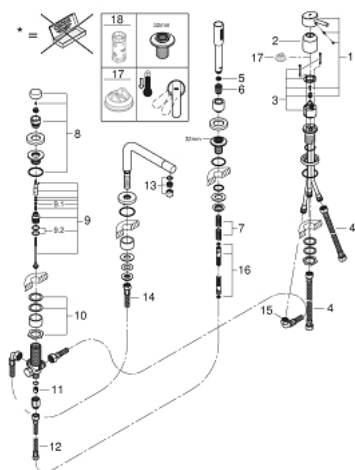

19 576 001 **CONCETTO BATERIE CADĂ MONOCOMANDĂ CU 4 GĂURI**

DESCRIEREA PRODUSULUI

- Colour: cromat
- cartuş ceramic de 46 mm cu GROHE SilkMove
- suprafață GROHE LongLife
- compus din:
- pipă pre-asamblată
- element de funcționare pentru baterie monocomandă
- pipă de cadă cu aerator
- comutator cadă/duș
- para de duș Euphoria Cosmopolitan (27 400)
- furtun de duș metalic 2000 mm
- racorduri flexibile de conectare la apă
- racord pentru furtunul de duș
- protecție împotriva refluxului
- can be used with baseframe 29 037 000 (please order separately)
- presiunea minimă recomandată 1.0 bar

19 576 001 **CONCETTO BATERIE CADĂ MONOCOMANDĂ CU 4 GĂURI**

PIESE DE SCHIMB , martie 2015 – now

- 1: Braț (Spare part-nr. 46723000)
- 2: capac (Spare part-nr. 46727000)
- 3: Cartuș (Spare part-nr. 46048000)
- 4: Țeavă (Spare part-nr. 07227000)
- 5: Filtru impuritati (Spare part-nr. 0700200M)
- 6: piuliță conică (Spare part-nr. 08864000)
- 7: Arc (Spare part-nr. 00869000)
- 8: Buton de comutare (Spare part-nr. 46721000)
- 9: Comutator (Spare part-nr. 45443000)
- 9.1: Disc de etanșare Ø6 x Ø2 (Spare part-nr. 0128300M)
- 9.2: Disc de etanșare (Spare part-nr. 0120500M)
- 10: kit de înlocuire pentru ansamblul de fixare (Spare part-nr. 45444000)
- 11: Ventil de reținere (Spare part-nr. 08565000)
- 12: Țeavă (Spare part-nr. 07300000)
- 13: Dispozitiv de îndreptare debit (Spare part-nr. 46724000)
- 14: Țeavă (Spare part-nr. 48018000)
- 15: Țeavă (Spare part-nr. 48017000)
- 16: Furtun metalic (Spare part-nr. 28146000)
- 17: Limitator de temperatură (Spare part-nr. 46375000)*
- 18: Cheie tubulară (Spare part-nr. 19332000)*