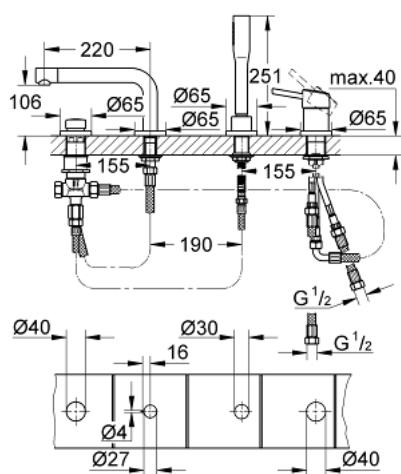

19 576 002 CONCETTO BATERIE CADĂ MONOCOMANDĂ CU 4 GĂURI

DESCRIEREA PRODUSULUI

- Colour: cromat
- cartuş ceramic de 46 mm cu GROHE SilkMove
- suprafață GROHE LongLife
- compus din:
 - pipă pre-asamblată
 - element de funcționare pentru baterie monocomandă
 - pipă de cadă cu aerator
 - comutator cadă/duș
- Euphoria Cosmopolitan hand shower 6.6 l/min
- furtun de duș de metal 2000 mm (mereu cromat indiferent de culoarea setului)
- racorduri flexibile de conectare la apă
- racord pentru furtunul de duș
- protecție împotriva refluxului
- can be used with baseframe 29 037 000 (please order separately)
- presiunea minimă recomandată 1.0 bar

19 576 002 CONCETTO BATERIE CADĂ MONOCOMANDĂ CU 4 GĂURI

PIESE DE SCHIMB , noiembrie 2016 – now

- 1: Braț (Spare part-nr. 46723000)
- 2: capac (Spare part-nr. 46727000)
- 3: Cartuș (Spare part-nr. 46048000)
- 4: Țeavă (Spare part-nr. 07227000)
- 5: Filtru impuritati (Spare part-nr. 0700200M)
- 6: piuliță conică (Spare part-nr. 08864000)
- 7: Arc (Spare part-nr. 00869000)
- 8: Buton de comutare (Spare part-nr. 46721000)
- 9: Comutator (Spare part-nr. 45443000)
- 9.1: Disc de etanșare Ø6 x Ø2 (Spare part-nr. 0128300M)
- 9.2: Disc de etanșare (Spare part-nr. 0120500M)
- 10: kit de înlocuire pentru ansamblul de fixare (Spare part-nr. 45444000)
- 11: Ventil de reținere (Spare part-nr. 08565000)
- 12: Țeavă (Spare part-nr. 07300000)
- 13: Dispozitiv de îndreptare debit (Spare part-nr. 46724000)
- 14: Țeavă (Spare part-nr. 48018000)
- 15: Țeavă (Spare part-nr. 48017000)
- 16: Furtun metalic (Spare part-nr. 28146000)
- 17: Limitator de temperatură (Spare part-nr. 46375000)*
- 18: Cheie tubulară (Spare part-nr. 19332000)*