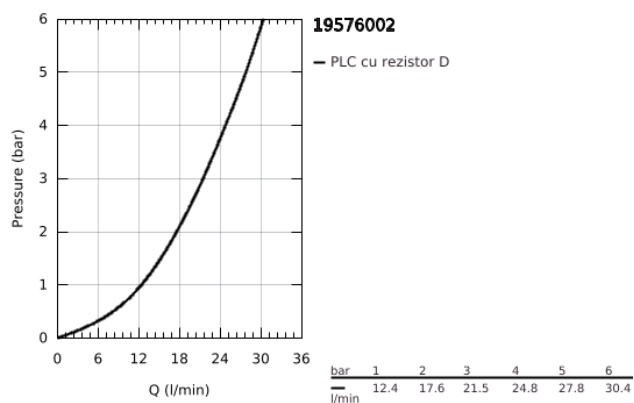

19 576 002 CONCETTO BATERIE CADĂ MONOCOMANDĂ CU 4 GĂURI

DESCRIEREA PRODUSULUI

- Colour: cromat
- cartuş ceramic de 46 mm cu GROHE SilkMove
- suprafață GROHE LongLife
- compus din:
 - pipă pre-asamblată
 - element de funcționare pentru baterie monocomandă
 - pipă de cadă cu aerator
 - comutator cadă/duș
- Euphoria Cosmopolitan hand shower 6.6 l/min
- furtun de duș de metal 2000 mm (mereu cromat indiferent de culoarea setului)
- racorduri flexibile de conectare la apă
- racord pentru furtunul de duș
- protecție împotriva refluxului
- can be used with baseframe 29 037 000 (please order separately)
- presiunea minimă recomandată 1.0 bar

19 576 002 CONCETTO BATERIE CADĂ MONOCOMANDĂ CU 4 GĂURI

PIESE DE SCHIMB , noiembrie 2016 – now

- 1: Braț (Spare part-nr. 46723000)
- 2: capac (Spare part-nr. 46727000)
- 3: Cartuș (Spare part-nr. 46048000)
- 4: Țeavă (Spare part-nr. 07227000)
- 5: Filtru impuritati (Spare part-nr. 0700200M)
- 6: piuliță conică (Spare part-nr. 08864000)
- 7: Arc (Spare part-nr. 00869000)
- 8: Buton de comutare (Spare part-nr. 46721000)
- 9: Comutator (Spare part-nr. 45443000)
- 9.1: Disc de etanșare Ø6 x Ø2 (Spare part-nr. 0128300M)
- 9.2: Disc de etanșare (Spare part-nr. 0120500M)
- 10: kit de înlocuire pentru ansamblul de fixare (Spare part-nr. 45444000)
- 11: Ventil de reținere (Spare part-nr. 08565000)
- 12: Țeavă (Spare part-nr. 07300000)
- 13: Dispozitiv de îndreptare debit (Spare part-nr. 46724000)
- 14: Țeavă (Spare part-nr. 48018000)
- 15: Țeavă (Spare part-nr. 48017000)
- 16: Furtun metalic (Spare part-nr. 28146000)
- 17: Limitator de temperatură (Spare part-nr. 46375000)*
- 18: Cheie tubulară (Spare part-nr. 19332000)*