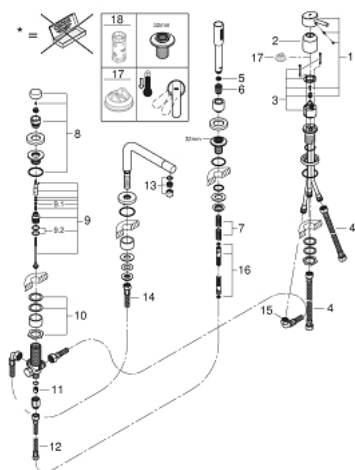

19 576 002 CONCETTO BATERIE CADĂ MONOCOMANDĂ CU 4 GĂURI

DESCRIEREA PRODUSULUI

- Colour: cromat
- cartuş ceramic de 46 mm cu GROHE SilkMove
- suprafață GROHE LongLife
- compus din:
 - pipă pre-asamblată
 - element de funcționare pentru baterie monocomandă
 - pipă de cadă cu aerator
 - comutator cadă/duș
- Euphoria Cosmopolitan hand shower 6.6 l/min
- furtun de duș de metal 2000 mm (mereu cromat indiferent de culoarea setului)
- racorduri flexibile de conectare la apă
- racord pentru furtunul de duș
- protecție împotriva refluxului
- can be used with baseframe 29 037 000 (please order separately)
- presiunea minimă recomandată 1.0 bar

19 576 002 CONCETTO BATERIE CADĂ MONOCOMANDĂ CU 4 GĂURI

PIESE DE SCHIMB , noiembrie 2016 – now

- 1: Braț (Spare part-nr. 46723000)
- 2: capac (Spare part-nr. 46727000)
- 3: Cartuș (Spare part-nr. 46048000)
- 4: Țeavă (Spare part-nr. 07227000)
- 5: Filtru impuritati (Spare part-nr. 0700200M)
- 6: piuliță conică (Spare part-nr. 08864000)
- 7: Arc (Spare part-nr. 00869000)
- 8: Buton de comutare (Spare part-nr. 46721000)
- 9: Comutator (Spare part-nr. 45443000)
- 9.1: Disc de etanșare Ø6 x Ø2 (Spare part-nr. 0128300M)
- 9.2: Disc de etanșare (Spare part-nr. 0120500M)
- 10: kit de înlocuire pentru ansamblul de fixare (Spare part-nr. 45444000)
- 11: Ventil de reținere (Spare part-nr. 08565000)
- 12: Țeavă (Spare part-nr. 07300000)
- 13: Dispozitiv de îndreptare debit (Spare part-nr. 46724000)
- 14: Țeavă (Spare part-nr. 48018000)
- 15: Țeavă (Spare part-nr. 48017000)
- 16: Furtun metalic (Spare part-nr. 28146000)
- 17: Limitator de temperatură (Spare part-nr. 46375000)*
- 18: Cheie tubulară (Spare part-nr. 19332000)*