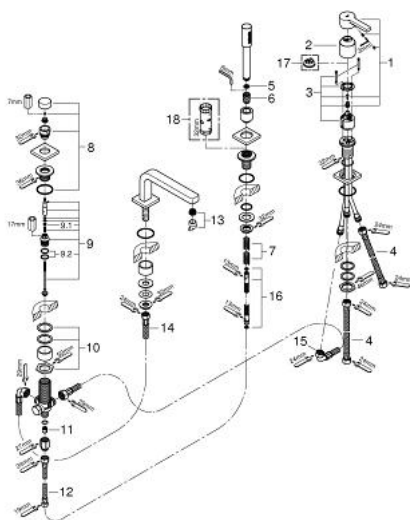

19 577 000 LINEARE BATERIE CADĂ MONOCOMANDĂ CU 4 GĂURI

DESCRIEREA PRODUSULUI

- Colour: cromat
- cartuş ceramic de 46 mm cu GROHE SilkMove
- suprafață GROHE LongLife
- compus din:
 - pipă pre-asamblată
 - element de funcționare pentru baterie monocomandă
 - pipă de cadă cu aerator
 - comutator cadă/duș
 - pară de duș Sena (28 341)
 - furtun de duș metalic 2000 mm
 - racorduri flexibile de conectare la apă
 - racord pentru furtunul de duș
 - protecție împotriva refluxului
- Set de finisare pentru 29 037 000
- fără cadru de fixare
- presiunea minimă recomandată 1.0 bar

19 577 000 LINEARE BATERIE CADĂ MONOCOMANDĂ CU 4 GĂURI

PIESE DE SCHIMB , martie 2015 – now

- 1: Braț (Spare part-nr. 46583000)
- 2: capac (Spare part-nr. 46722000)
- 3: Cartuș (Spare part-nr. 46048000)
- 4: Țeavă (Spare part-nr. 07227000)
- 5: Filtru impuritati (Spare part-nr. 0700200M)
- 6: piuliță conică (Spare part-nr. 08864000)
- 7: Arc (Spare part-nr. 00869000)
- 8: Buton de comutare (Spare part-nr. 46721000)
- 9: Comutator (Spare part-nr. 45443000)
- 9.1: Disc de etanșare Ø6 x Ø2 (Spare part-nr. 0128300M)
- 9.2: Disc de etanșare (Spare part-nr. 0120500M)
- 10: kit de înlocuire pentru ansamblul de fixare (Spare part-nr. 45444000)
- 11: Ventil de reținere (Spare part-nr. 08565000)
- 12: Țeavă (Spare part-nr. 07300000)
- 13: Aerator (Spare part-nr. 13926000)
- 14: Țeavă (Spare part-nr. 48018000)
- 15: Țeavă (Spare part-nr. 48017000)
- 16: Furtun metalic (Spare part-nr. 28146000)
- 17: Limitator de temperatură (Spare part-nr. 46375000)*
- 18: Cheie tubulară (Spare part-nr. 19332000)*