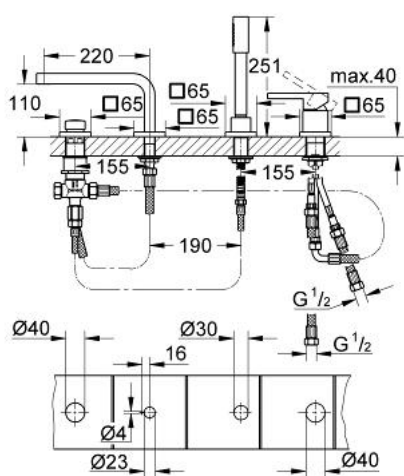

19 577 000 LINEARE BATERIE CADĂ MONOCOMANDĂ CU 4 GĂURI

DESCRIEREA PRODUSULUI

- Colour: cromat
- cartuş ceramic de 46 mm cu GROHE SilkMove
- suprafață GROHE LongLife
- compus din:
 - pipă pre-asamblată
 - element de funcționare pentru baterie monocomandă
 - pipă de cadă cu aerator
 - comutator cadă/duș
 - pară de duș Sena (28 341)
 - furtun de duș metalic 2000 mm
 - racorduri flexibile de conectare la apă
 - racord pentru furtunul de duș
 - protecție împotriva refluxului
- Set de finisare pentru 29 037 000
- fără cadru de fixare
- presiunea minimă recomandată 1.0 bar

19 577 000 LINEARE BATERIE CADĂ MONOCOMANDĂ CU 4 GĂURI

PIESE DE SCHIMB , martie 2015 – now

- 1: Braț (Spare part-nr. 46583000)
- 2: capac (Spare part-nr. 46722000)
- 3: Cartuș (Spare part-nr. 46048000)
- 4: Țeavă (Spare part-nr. 07227000)
- 5: Filtru impuritati (Spare part-nr. 0700200M)
- 6: piuliță conică (Spare part-nr. 08864000)
- 7: Arc (Spare part-nr. 00869000)
- 8: Buton de comutare (Spare part-nr. 46721000)
- 9: Comutator (Spare part-nr. 45443000)
- 9.1: Disc de etanșare Ø6 x Ø2 (Spare part-nr. 0128300M)
- 9.2: Disc de etanșare (Spare part-nr. 0120500M)
- 10: kit de înlocuire pentru ansamblul de fixare (Spare part-nr. 45444000)
- 11: Ventil de reținere (Spare part-nr. 08565000)
- 12: Țeavă (Spare part-nr. 07300000)
- 13: Aerator (Spare part-nr. 13926000)
- 14: Țeavă (Spare part-nr. 48018000)
- 15: Țeavă (Spare part-nr. 48017000)
- 16: Furtun metalic (Spare part-nr. 28146000)
- 17: Limitator de temperatură (Spare part-nr. 46375000)*
- 18: Cheie tubulară (Spare part-nr. 19332000)*