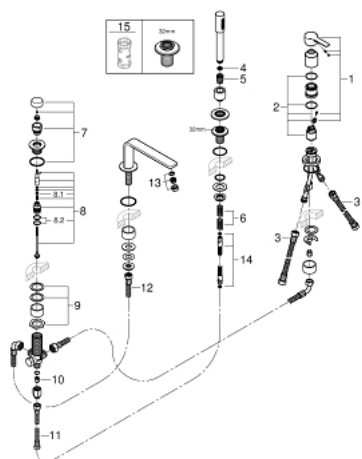

19 577 001 LINEARE BATERIE CADĂ MONOCOMANDĂ CU 4 GĂURI

DESCRIEREA PRODUSULUI

- Colour: cromat
- cartuş ceramic de 35 mm cu GROHE SilkMove
- cu limitator de temperatură
- suprafață GROHE LongLife
- pipă pre-asamblată
- element de funcționare pentru baterie monocomandă
- mâner din metal
- pipă de cadă cu aerator
- comutator cadă/duș
- metal stick hand shower
- furtun de duș de metal 2000 mm (mereu cromat indiferent de culoarea setului)
- racorduri flexibile de conectare la apă
- racord pentru furtunul de duș
- protecție împotriva refluxului
- a se utiliza împreună cu 29 037 000
- presiunea minimă recomandată 1.0 bar

19 577 001 LINEARE BATERIE CADĂ MONOCOMANDĂ CU 4 GĂURI

PIESE DE SCHIMB , iulie 2016 – now

- 1: Braț (Spare part-nr. 46983000)
 - 2: Cartuș (Spare part-nr. 46374000)
 - 3: Țeavă (Spare part-nr. 07227000)
 - 4: Filtru impuritati (Spare part-nr. 0700200M)
 - 5: piuliță conică (Spare part-nr. 08864000)
 - 6: Arc (Spare part-nr. 00869000)
 - 7: Buton de comutare (Spare part-nr. 46721000)
 - 8: Comutator (Spare part-nr. 45443000)
 - 8.1: Disc de etanșare Ø6 x Ø2 (Spare part-nr. 0128300M)
 - 8.2: Disc de etanșare (Spare part-nr. 0120500M)
 - 9: kit de înlocuire pentru ansamblul de fixare (Spare part-nr. 45444000)
 - 10: Ventil de reținere (Spare part-nr. 08565000)
 - 11: Țeavă (Spare part-nr. 07300000)
 - 12: Țeavă (Spare part-nr. 48018000)
 - 13: Aerator (Spare part-nr. 13941000)
 - 14: Furtun metalic (Spare part-nr. 28146000)
 - 15: Cheie tubulară (Spare part-nr. 19332000)*
- * Optional accessories