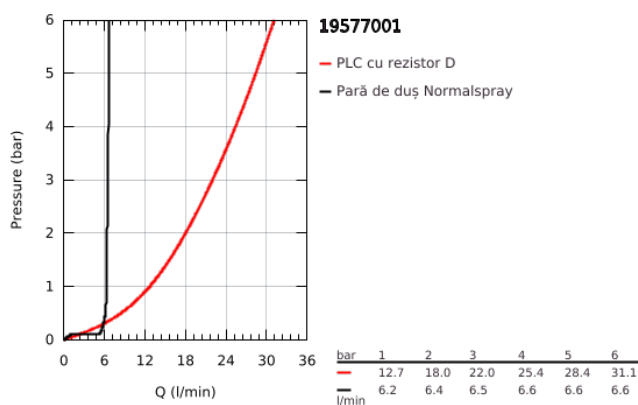

19 577 001 LINEARE BATERIE CADĂ MONOCOMANDĂ CU 4 GĂURI

DESCRIEREA PRODUSULUI

- Colour: cromat
- cartuş ceramic de 35 mm cu GROHE SilkMove
- cu limitator de temperatură
- suprafață GROHE LongLife
- pipă pre-asamblată
- element de funcționare pentru baterie monocomandă
- mâner din metal
- pipă de cadă cu aerator
- comutator cadă/duș
- metal stick hand shower
- furtun de duș de metal 2000 mm (mereu cromat indiferent de culoarea setului)
- racorduri flexibile de conectare la apă
- racord pentru furtunul de duș
- protecție împotriva refluxului
- a se utiliza împreună cu 29 037 000
- presiunea minimă recomandată 1.0 bar

19 577 001 LINEARE BATERIE CADĂ MONOCOMANDĂ CU 4 GĂURI

PIESE DE SCHIMB , iulie 2016 – now

- 1: Braț (Spare part-nr. 46983000)
 - 2: Cartuș (Spare part-nr. 46374000)
 - 3: Țeavă (Spare part-nr. 07227000)
 - 4: Filtru impuritati (Spare part-nr. 0700200M)
 - 5: piuliță conică (Spare part-nr. 08864000)
 - 6: Arc (Spare part-nr. 00869000)
 - 7: Buton de comutare (Spare part-nr. 46721000)
 - 8: Comutator (Spare part-nr. 45443000)
 - 8.1: Disc de etanșare Ø6 x Ø2 (Spare part-nr. 0128300M)
 - 8.2: Disc de etanșare (Spare part-nr. 0120500M)
 - 9: kit de înlocuire pentru ansamblul de fixare (Spare part-nr. 45444000)
 - 10: Ventil de reținere (Spare part-nr. 08565000)
 - 11: Țeavă (Spare part-nr. 07300000)
 - 12: Țeavă (Spare part-nr. 48018000)
 - 13: Aerator (Spare part-nr. 13941000)
 - 14: Furtun metalic (Spare part-nr. 28146000)
 - 15: Cheie tubulară (Spare part-nr. 19332000)*
- * Optional accessories