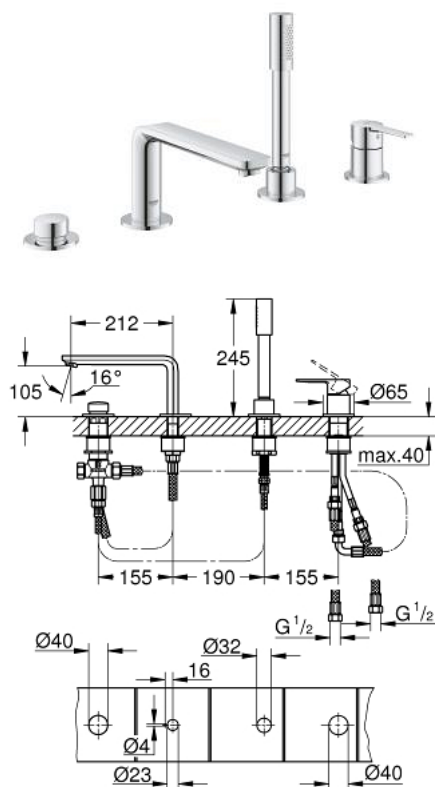

19 577 001 LINEARE BATERIE CADĂ MONOCOMANDĂ CU 4 GĂURI

DESCRIEREA PRODUSULUI

- Colour: cromat
- cartuş ceramic de 35 mm cu GROHE SilkMove
- cu limitator de temperatură
- suprafață GROHE LongLife
- pipă pre-asamblată
- element de funcționare pentru baterie monocomandă
- mâner din metal
- pipă de cadă cu aerator
- comutator cadă/duș
- metal stick hand shower
- furtun de duș de metal 2000 mm (mereu cromat indiferent de culoarea setului)
- racorduri flexibile de conectare la apă
- racord pentru furtunul de duș
- protecție împotriva refluxului
- a se utiliza împreună cu 29 037 000
- presiunea minimă recomandată 1.0 bar

19 577 001 LINEARE BATERIE CADĂ MONOCOMANDĂ CU 4 GĂURI

PIESE DE SCHIMB , iulie 2016 – now

- 1: Braț (Spare part-nr. 46983000)
 - 2: Cartuș (Spare part-nr. 46374000)
 - 3: Țeavă (Spare part-nr. 07227000)
 - 4: Filtru impuritati (Spare part-nr. 0700200M)
 - 5: piuliță conică (Spare part-nr. 08864000)
 - 6: Arc (Spare part-nr. 00869000)
 - 7: Buton de comutare (Spare part-nr. 46721000)
 - 8: Comutator (Spare part-nr. 45443000)
 - 8.1: Disc de etanșare Ø6 x Ø2 (Spare part-nr. 0128300M)
 - 8.2: Disc de etanșare (Spare part-nr. 0120500M)
 - 9: kit de înlocuire pentru ansamblul de fixare (Spare part-nr. 45444000)
 - 10: Ventil de reținere (Spare part-nr. 08565000)
 - 11: Țeavă (Spare part-nr. 07300000)
 - 12: Țeavă (Spare part-nr. 48018000)
 - 13: Aerator (Spare part-nr. 13941000)
 - 14: Furtun metalic (Spare part-nr. 28146000)
 - 15: Cheie tubulară (Spare part-nr. 19332000)*
- * Optional accessories