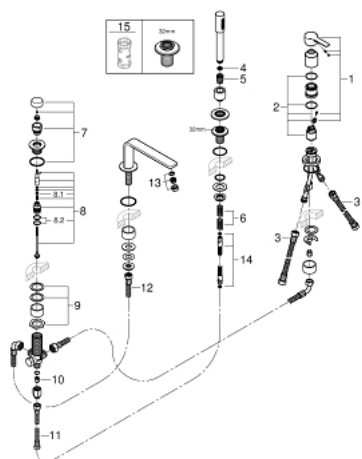

19 577 AL1 LINEARE BATERIE CADĂ MONOCOMANDĂ CU 4 GĂURI

DESCRIEREA PRODUSULUI

- Colour: brushed hard graphite
- cartuş ceramic de 35 mm cu GROHE SilkMove
- cu limitator de temperatură
- finisaj GROHE LongLife
- pipă pre-asamblată
- element de funcționare pentru baterie monocomandă
- mâner din metal
- pipă de cadă cu aerator
- comutator cadă/duș
- metal stick hand shower
- furtun de duș de metal 2000 mm (mereu cromat indiferent de culoarea setului)
- racorduri flexibile de conectare la apă
- racord pentru furtunul de duș
- protecție împotriva refluxului
- a se utiliza împreună cu 29 037 000
- presiunea minimă recomandată 1.0 bar

19 577 AL1 LINEARE BATERIE CADĂ MONOCOMANDĂ CU 4 GĂURI

PIESE DE SCHIMB , martie 2019 – now

- 1: Braț (Spare part-nr. 46983AL0)
 - 2: Cartuș (Spare part-nr. 46374000)
 - 3: Țeavă (Spare part-nr. 07227000)
 - 4: Filtru impuritati (Spare part-nr. 0700200M)
 - 5: piuliță conică (Spare part-nr. 08864AL0)
 - 6: Arc (Spare part-nr. 00869000)
 - 7: Buton de comutare (Spare part-nr. 46721AL0)
 - 8: Comutator (Spare part-nr. 45443000)
 - 8.1: Disc de etanșare Ø6 x Ø2 (Spare part-nr. 0128300M)
 - 8.2: Disc de etanșare (Spare part-nr. 0120500M)
 - 9: kit de înlocuire pentru ansamblul de fixare (Spare part-nr. 45444000)
 - 10: Ventil de reținere (Spare part-nr. 08565000)
 - 11: Țeavă (Spare part-nr. 07300000)
 - 12: Țeavă (Spare part-nr. 48018000)
 - 13: Aerator (Spare part-nr. 13941AL0)
 - 14: Furtun metalic (Spare part-nr. 28146000)
 - 15: Cheie tubulară (Spare part-nr. 19332000)*
- * Optional accessories