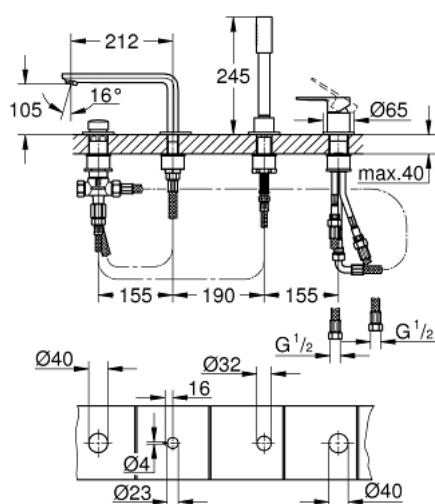

19 577 AL1 LINEARE BATERIE CADĂ MONOCOMANDĂ CU 4 GĂURI

DESCRIEREA PRODUSULUI

- Colour: brushed hard graphite
- cartuş ceramic de 35 mm cu GROHE SilkMove
- cu limitator de temperatură
- finisaj GROHE LongLife
- pipă pre-asamblată
- element de funcționare pentru baterie monocomandă
- mâner din metal
- pipă de cadă cu aerator
- comutator cadă/duș
- metal stick hand shower
- furtun de duș de metal 2000 mm (mereu cromat indiferent de culoarea setului)
- racorduri flexibile de conectare la apă
- racord pentru furtunul de duș
- protecție împotriva refluxului
- a se utiliza împreună cu 29 037 000
- presiunea minimă recomandată 1.0 bar

19 577 AL1 LINEARE BATERIE CADĂ MONOCOMANDĂ CU 4 GĂURI

PIESE DE SCHIMB , martie 2019 – now

- 1: Braț (Spare part-nr. 46983AL0)
 - 2: Cartuș (Spare part-nr. 46374000)
 - 3: Țeavă (Spare part-nr. 07227000)
 - 4: Filtru impuritati (Spare part-nr. 0700200M)
 - 5: piuliță conică (Spare part-nr. 08864AL0)
 - 6: Arc (Spare part-nr. 00869000)
 - 7: Buton de comutare (Spare part-nr. 46721AL0)
 - 8: Comutator (Spare part-nr. 45443000)
 - 8.1: Disc de etanșare Ø6 x Ø2 (Spare part-nr. 0128300M)
 - 8.2: Disc de etanșare (Spare part-nr. 0120500M)
 - 9: kit de înlocuire pentru ansamblul de fixare (Spare part-nr. 45444000)
 - 10: Ventil de reținere (Spare part-nr. 08565000)
 - 11: Țeavă (Spare part-nr. 07300000)
 - 12: Țeavă (Spare part-nr. 48018000)
 - 13: Aerator (Spare part-nr. 13941AL0)
 - 14: Furtun metalic (Spare part-nr. 28146000)
 - 15: Cheie tubulară (Spare part-nr. 19332000)*
- * Optional accessories