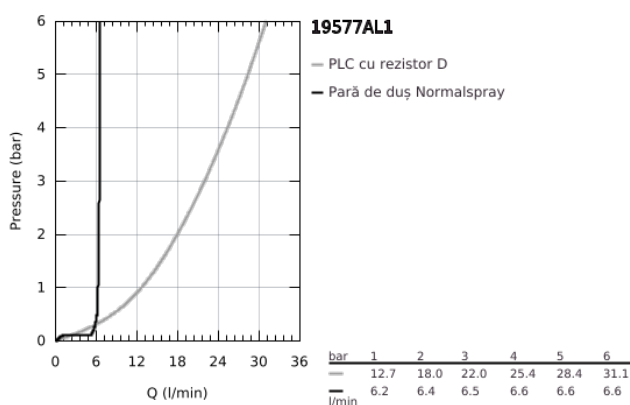

19 577 AL1 LINEARE BATERIE CADĂ MONOCOMANDĂ CU 4 GĂURI

DESCRIEREA PRODUSULUI

- Colour: brushed hard graphite
- cartuş ceramic de 35 mm cu GROHE SilkMove
- cu limitator de temperatură
- finisaj GROHE LongLife
- pipă pre-asamblată
- element de funcționare pentru baterie monocomandă
- mâner din metal
- pipă de cadă cu aerator
- comutator cadă/duș
- metal stick hand shower
- furtun de duș de metal 2000 mm (mereu cromat indiferent de culoarea setului)
- racorduri flexibile de conectare la apă
- racord pentru furtunul de duș
- protecție împotriva refluxului
- a se utiliza împreună cu 29 037 000
- presiunea minimă recomandată 1.0 bar

19 577 AL1 LINEARE BATERIE CADĂ MONOCOMANDĂ CU 4 GĂURI

PIESE DE SCHIMB , martie 2019 – now

- 1: Braț (Spare part-nr. 46983AL0)
 - 2: Cartuș (Spare part-nr. 46374000)
 - 3: Țeavă (Spare part-nr. 07227000)
 - 4: Filtru impuritati (Spare part-nr. 0700200M)
 - 5: piuliță conică (Spare part-nr. 08864AL0)
 - 6: Arc (Spare part-nr. 00869000)
 - 7: Buton de comutare (Spare part-nr. 46721AL0)
 - 8: Comutator (Spare part-nr. 45443000)
 - 8.1: Disc de etanșare Ø6 x Ø2 (Spare part-nr. 0128300M)
 - 8.2: Disc de etanșare (Spare part-nr. 0120500M)
 - 9: kit de înlocuire pentru ansamblul de fixare (Spare part-nr. 45444000)
 - 10: Ventil de reținere (Spare part-nr. 08565000)
 - 11: Țeavă (Spare part-nr. 07300000)
 - 12: Țeavă (Spare part-nr. 48018000)
 - 13: Aerator (Spare part-nr. 13941AL0)
 - 14: Furtun metalic (Spare part-nr. 28146000)
 - 15: Cheie tubulară (Spare part-nr. 19332000)*
- * Optional accessories