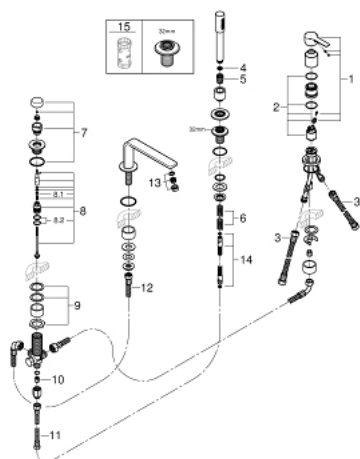

19 577 DC1 LINEARE BATERIE CADĂ MONOCOMANDĂ CU 4 GĂURI

DESCRIEREA PRODUSULUI

- Colour: supersteel
- cartuş ceramic de 35 mm cu GROHE SilkMove
- cu limitator de temperatură
- finisaj GROHE LongLife
- pipă pre-asamblată
- element de funcționare pentru baterie monocomandă
- mâner din metal
- pipă de cadă cu aerator
- comutator cadă/duș
- metal stick hand shower
- furtun de duș de metal 2000 mm (mereu cromat indiferent de culoarea setului)
- racorduri flexibile de conectare la apă
- racord pentru furtunul de duș
- protecție împotriva refluxului
- a se utiliza împreună cu 29 037 000
- presiunea minimă recomandată 1.0 bar

19 577 DC1 LINEARE BATERIE CADĂ MONOCOMANDĂ CU 4 GĂURI

PIESE DE SCHIMB , septembrie 2016 – now

- 1: Braț (Spare part-nr. 46983DC0)
 - 2: Cartuș (Spare part-nr. 46374000)
 - 3: Țeavă (Spare part-nr. 07227000)
 - 4: Filtru impuritati (Spare part-nr. 0700200M)
 - 5: piuliță conică (Spare part-nr. 08864DC0)
 - 6: Arc (Spare part-nr. 00869000)
 - 7: Buton de comutare (Spare part-nr. 46721DC0)
 - 8: Comutator (Spare part-nr. 45443000)
 - 8.1: Disc de etanșare Ø6 x Ø2 (Spare part-nr. 0128300M)
 - 8.2: Disc de etanșare (Spare part-nr. 0120500M)
 - 9: kit de înlocuire pentru ansamblul de fixare (Spare part-nr. 45444000)
 - 10: Ventil de reținere (Spare part-nr. 08565000)
 - 11: Țeavă (Spare part-nr. 07300000)
 - 12: Țeavă (Spare part-nr. 48018000)
 - 13: Aerator (Spare part-nr. 13941DC0)
 - 14: Furtun metalic (Spare part-nr. 28146000)
 - 15: Cheie tubulară (Spare part-nr. 19332000)*
- * Optional accessories