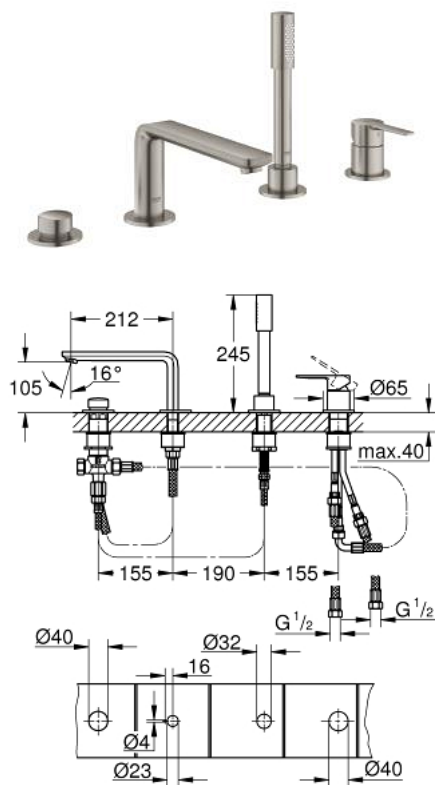

19 577 DC1 LINEARE BATERIE CADĂ MONOCOMANDĂ CU 4 GĂURI

DESCRIEREA PRODUSULUI

- Colour: supersteel
- cartuş ceramic de 35 mm cu GROHE SilkMove
- cu limitator de temperatură
- finisaj GROHE LongLife
- pipă pre-asamblată
- element de funcționare pentru baterie monocomandă
- mâner din metal
- pipă de cadă cu aerator
- comutator cadă/duș
- metal stick hand shower
- furtun de duș de metal 2000 mm (mereu cromat indiferent de culoarea setului)
- racorduri flexibile de conectare la apă
- racord pentru furtunul de duș
- protecție împotriva refluxului
- a se utiliza împreună cu 29 037 000
- presiunea minimă recomandată 1.0 bar

19 577 DC1 LINEARE BATERIE CADĂ MONOCOMANDĂ CU 4 GĂURI

PIESE DE SCHIMB , septembrie 2016 – now

- 1: Braț (Spare part-nr. 46983DC0)
 - 2: Cartuș (Spare part-nr. 46374000)
 - 3: Țeavă (Spare part-nr. 07227000)
 - 4: Filtru impuritati (Spare part-nr. 0700200M)
 - 5: piuliță conică (Spare part-nr. 08864DC0)
 - 6: Arc (Spare part-nr. 00869000)
 - 7: Buton de comutare (Spare part-nr. 46721DC0)
 - 8: Comutator (Spare part-nr. 45443000)
 - 8.1: Disc de etanșare Ø6 x Ø2 (Spare part-nr. 0128300M)
 - 8.2: Disc de etanșare (Spare part-nr. 0120500M)
 - 9: kit de înlocuire pentru ansamblul de fixare (Spare part-nr. 45444000)
 - 10: Ventil de reținere (Spare part-nr. 08565000)
 - 11: Țeavă (Spare part-nr. 07300000)
 - 12: Țeavă (Spare part-nr. 48018000)
 - 13: Aerator (Spare part-nr. 13941DC0)
 - 14: Furtun metalic (Spare part-nr. 28146000)
 - 15: Cheie tubulară (Spare part-nr. 19332000)*
- * Optional accessories