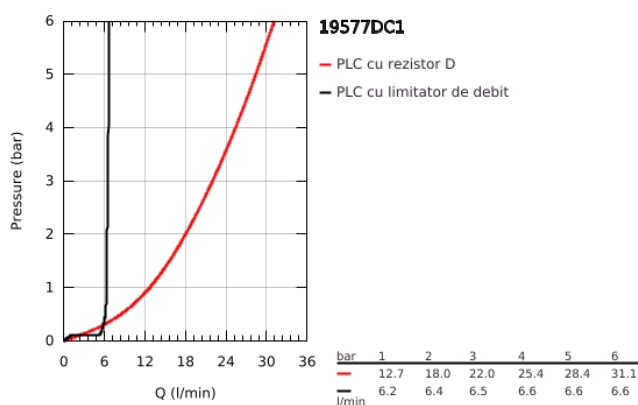

19 577 DC1 LINEARE BATERIE CADĂ MONOCOMANDĂ CU 4 GĂURI

DESCRIEREA PRODUSULUI

- Colour: supersteel
- cartuş ceramic de 35 mm cu GROHE SilkMove
- cu limitator de temperatură
- finisaj GROHE LongLife
- pipă pre-asamblată
- element de funcționare pentru baterie monocomandă
- mâner din metal
- pipă de cadă cu aerator
- comutator cadă/duș
- metal stick hand shower
- furtun de duș de metal 2000 mm (mereu cromat indiferent de culoarea setului)
- racorduri flexibile de conectare la apă
- racord pentru furtunul de duș
- protecție împotriva refluxului
- a se utiliza împreună cu 29 037 000
- presiunea minimă recomandată 1.0 bar

19 577 DC1 LINEARE BATERIE CADĂ MONOCOMANDĂ CU 4 GĂURI

PIESE DE SCHIMB , septembrie 2016 – now

- 1: Braț (Spare part-nr. 46983DC0)
 - 2: Cartuș (Spare part-nr. 46374000)
 - 3: Țeavă (Spare part-nr. 07227000)
 - 4: Filtru impuritati (Spare part-nr. 0700200M)
 - 5: piuliță conică (Spare part-nr. 08864DC0)
 - 6: Arc (Spare part-nr. 00869000)
 - 7: Buton de comutare (Spare part-nr. 46721DC0)
 - 8: Comutator (Spare part-nr. 45443000)
 - 8.1: Disc de etanșare Ø6 x Ø2 (Spare part-nr. 0128300M)
 - 8.2: Disc de etanșare (Spare part-nr. 0120500M)
 - 9: kit de înlocuire pentru ansamblul de fixare (Spare part-nr. 45444000)
 - 10: Ventil de reținere (Spare part-nr. 08565000)
 - 11: Țeavă (Spare part-nr. 07300000)
 - 12: Țeavă (Spare part-nr. 48018000)
 - 13: Aerator (Spare part-nr. 13941DC0)
 - 14: Furtun metalic (Spare part-nr. 28146000)
 - 15: Cheie tubulară (Spare part-nr. 19332000)*
- * Optional accessories