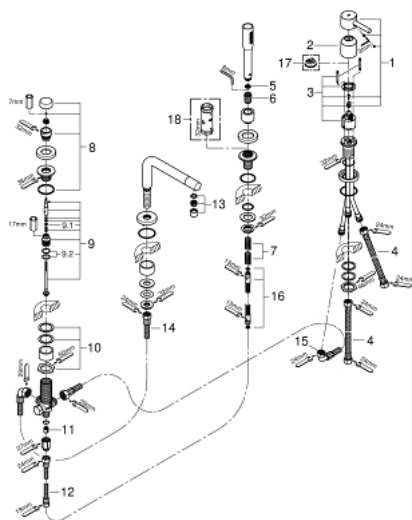

19 578 000 ESSENCE BATERIE CADĂ MONOCOMANDĂ CU 4 GĂURI

DESCRIEREA PRODUSULUI

- Colour: cromat
- suprafață GROHE LongLife
- compus din:
 - cartuș ceramic de 46 mm cu GROHE SilkMove
 - pipă pre-asamblată
 - element de funcționare pentru baterie monocomandă
 - pipă de cadă cu aerator
 - comutator cadă/duș
 - pară de duș 27 367 000
 - furtun de duș metalic 2000 mm
 - racorduri flexibile de conectare la apă
 - racord pentru furtunul de duș
 - protecție împotriva refluxului
 - fără cadru de fixare
- Set de finisare pentru 29 037 000

19 578 000 ESSENCE BATERIE CADĂ MONOCOMANDĂ CU 4 GĂURI

PIESE DE SCHIMB , martie 2015 – now

- 1: Braț (Spare part-nr. 46535000)
- 2: capac (Spare part-nr. 46727000)
- 3: Cartuș (Spare part-nr. 46048000)
- 4: Țeavă (Spare part-nr. 07227000)
- 5: Filtru impuritati (Spare part-nr. 0700200M)
- 6: piuliță conică (Spare part-nr. 08864000)
- 7: Arc (Spare part-nr. 00869000)
- 8: Buton de comutare (Spare part-nr. 46721000)
- 9: Comutator (Spare part-nr. 45443000)
- 9.1: Disc de etanșare Ø6 x Ø2 (Spare part-nr. 0128300M)
- 9.2: Disc de etanșare (Spare part-nr. 0120500M)
- 10: kit de înlocuire pentru ansamblul de fixare (Spare part-nr. 45444000)
- 11: Ventil de reținere (Spare part-nr. 08565000)
- 12: Țeavă (Spare part-nr. 07300000)
- 13: Dispozitiv de îndreptare debit (Spare part-nr. 46724000)
- 14: Țeavă (Spare part-nr. 48018000)
- 15: Țeavă (Spare part-nr. 48017000)
- 16: Furtun metalic (Spare part-nr. 28146000)
- 17: Limitator de temperatură (Spare part-nr. 46375000)*
- 18: Cheie tubulară (Spare part-nr. 19332000)*