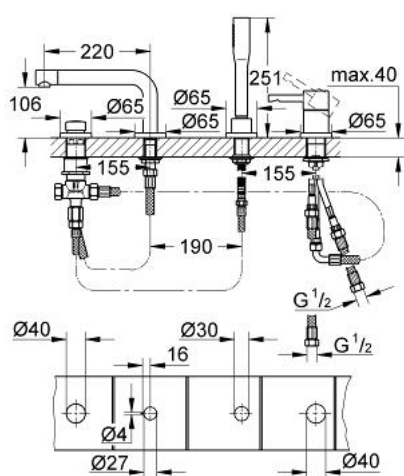

19 578 000 ESSENCE BATERIE CADĂ MONOCOMANDĂ CU 4 GĂURI

DESCRIEREA PRODUSULUI

- Colour: cromat
- suprafață GROHE LongLife
- compus din:
 - cartuș ceramic de 46 mm cu GROHE SilkMove
 - pipă pre-asamblată
 - element de funcționare pentru baterie monocomandă
 - pipă de cadă cu aerator
 - comutator cadă/duș
 - pară de duș 27 367 000
 - furtun de duș metalic 2000 mm
 - racorduri flexibile de conectare la apă
 - racord pentru furtunul de duș
 - protecție împotriva refluxului
 - fără cadru de fixare
- Set de finisare pentru 29 037 000

19 578 000 ESSENCE BATERIE CADĂ MONOCOMANDĂ CU 4 GĂURI

PIESE DE SCHIMB , martie 2015 – now

- 1: Braț (Spare part-nr. 46535000)
- 2: capac (Spare part-nr. 46727000)
- 3: Cartuș (Spare part-nr. 46048000)
- 4: Țeavă (Spare part-nr. 07227000)
- 5: Filtru impuritati (Spare part-nr. 0700200M)
- 6: piuliță conică (Spare part-nr. 08864000)
- 7: Arc (Spare part-nr. 00869000)
- 8: Buton de comutare (Spare part-nr. 46721000)
- 9: Comutator (Spare part-nr. 45443000)
- 9.1: Disc de etanșare Ø6 x Ø2 (Spare part-nr. 0128300M)
- 9.2: Disc de etanșare (Spare part-nr. 0120500M)
- 10: kit de înlocuire pentru ansamblul de fixare (Spare part-nr. 45444000)
- 11: Ventil de reținere (Spare part-nr. 08565000)
- 12: Țeavă (Spare part-nr. 07300000)
- 13: Dispozitiv de îndreptare debit (Spare part-nr. 46724000)
- 14: Țeavă (Spare part-nr. 48018000)
- 15: Țeavă (Spare part-nr. 48017000)
- 16: Furtun metalic (Spare part-nr. 28146000)
- 17: Limitator de temperatură (Spare part-nr. 46375000)*
- 18: Cheie tubulară (Spare part-nr. 19332000)*