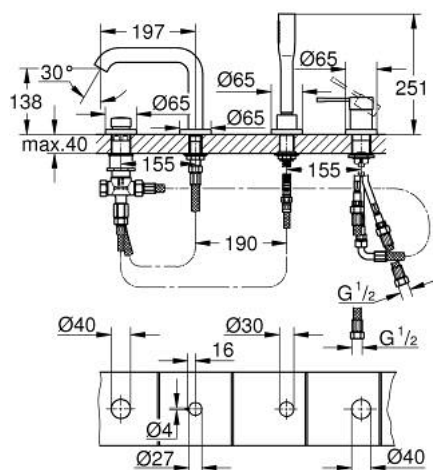

19 578 001 ESSENCE BATERIE CADĂ MONOCOMANDĂ CU 4 GĂURI

DESCRIEREA PRODUSULUI

- Colour: cromat
- cartuş ceramic de 35 mm cu GROHE SilkMove
- cu limitator de temperatură
- suprafață GROHE LongLife
- pipă pre-asamblată
- element de funcționare pentru baterie monocomandă
- mâner din metal
- pipă de cadă cu aerator
- comutator cadă/duș
- metal stick hand shower
- furtun de duș de metal 2000 mm (mereu cromat indiferent de culoarea setului)
- racorduri flexibile de conectare la apă
- racord pentru furtunul de duș
- protecție împotriva refluxului
- a se utiliza împreună cu 29 037 000
- presiunea minimă recomandată 1.0 bar

19 578 001 ESSENCE BATERIE CADĂ MONOCOMANDĂ CU 4 GĂURI

PIESE DE SCHIMB , ianuarie 2014 – now

- 1: Braț (Spare part-nr. 46916000)
 - 2: Cartuș (Spare part-nr. 46374000)
 - 3: Țeavă (Spare part-nr. 07227000)
 - 4: Filtru impuritati (Spare part-nr. 0700200M)
 - 5: piuliță conică (Spare part-nr. 08864000)
 - 6: Arc (Spare part-nr. 00869000)
 - 7: Buton de comutare (Spare part-nr. 46721000)
 - 8: Comutator (Spare part-nr. 45443000)
 - 8.1: Disc de etanșare Ø6 x Ø2 (Spare part-nr. 0128300M)
 - 8.2: Disc de etanșare (Spare part-nr. 0120500M)
 - 9: kit de înlocuire pentru ansamblul de fixare (Spare part-nr. 45444000)
 - 10: Ventil de reținere (Spare part-nr. 08565000)
 - 11: Țeavă (Spare part-nr. 07300000)
 - 12: Țeavă (Spare part-nr. 48018000)
 - 13: Aerator (Spare part-nr. 13926000)
 - 14: Furtun metalic (Spare part-nr. 28146000)
 - 15: Cheie tubulară (Spare part-nr. 19332000)*
- * Optional accessories