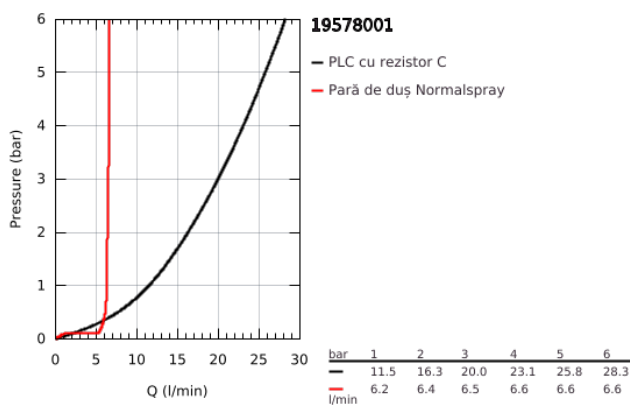

19 578 001 ESSENCE BATERIE CADĂ MONOCOMANDĂ CU 4 GĂURI

DESCRIEREA PRODUSULUI

- Colour: cromat
- cartuş ceramic de 35 mm cu GROHE SilkMove
- cu limitator de temperatură
- suprafață GROHE LongLife
- pipă pre-asamblată
- element de funcționare pentru baterie monocomandă
- mâner din metal
- pipă de cadă cu aerator
- comutator cadă/duș
- metal stick hand shower
- furtun de duș de metal 2000 mm (mereu cromat indiferent de culoarea setului)
- racorduri flexibile de conectare la apă
- racord pentru furtunul de duș
- protecție împotriva refluxului
- a se utiliza împreună cu 29 037 000
- presiunea minimă recomandată 1.0 bar

19 578 001 ESSENCE BATERIE CADĂ MONOCOMANDĂ CU 4 GĂURI

PIESE DE SCHIMB , ianuarie 2014 – now

- 1: Braț (Spare part-nr. 46916000)
 - 2: Cartuș (Spare part-nr. 46374000)
 - 3: Țeavă (Spare part-nr. 07227000)
 - 4: Filtru impuritati (Spare part-nr. 0700200M)
 - 5: piuliță conică (Spare part-nr. 08864000)
 - 6: Arc (Spare part-nr. 00869000)
 - 7: Buton de comutare (Spare part-nr. 46721000)
 - 8: Comutator (Spare part-nr. 45443000)
 - 8.1: Disc de etanșare Ø6 x Ø2 (Spare part-nr. 0128300M)
 - 8.2: Disc de etanșare (Spare part-nr. 0120500M)
 - 9: kit de înlocuire pentru ansamblul de fixare (Spare part-nr. 45444000)
 - 10: Ventil de reținere (Spare part-nr. 08565000)
 - 11: Țeavă (Spare part-nr. 07300000)
 - 12: Țeavă (Spare part-nr. 48018000)
 - 13: Aerator (Spare part-nr. 13926000)
 - 14: Furtun metalic (Spare part-nr. 28146000)
 - 15: Cheie tubulară (Spare part-nr. 19332000)*
- * Optional accessories