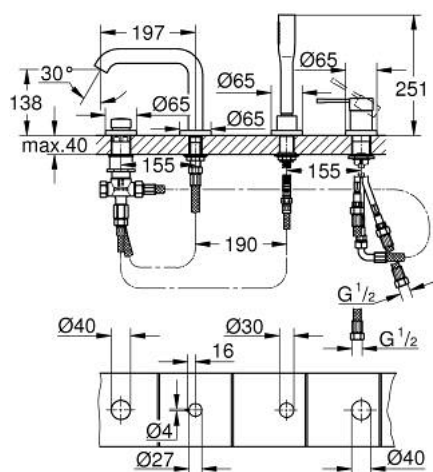

19 578 AL1 ESSENCE BATERIE CADĂ MONOCOMANDĂ CU 4 GĂURI

DESCRIEREA PRODUSULUI

- Colour: brushed hard graphite
- cartuş ceramic de 35 mm cu GROHE SilkMove
- cu limitator de temperatură
- finisaj GROHE LongLife
- pipă pre-asamblată
- element de funcționare pentru baterie monocomandă
- mâner din metal
- pipă de cadă cu aerator
- comutator cadă/duș
- metal stick hand shower
- furtun de duș de metal 2000 mm (mereu cromat indiferent de culoarea setului)
- racorduri flexibile de conectare la apă
- racord pentru furtunul de duș
- protecție împotriva refluxului
- a se utiliza împreună cu 29 037 000
- presiunea minimă recomandată 1.0 bar

19 578 AL1 ESSENCE BATERIE CADĂ MONOCOMANDĂ CU 4 GĂURI

PIESE DE SCHIMB , noiembrie 2016 – now

- 1: Braț (Spare part-nr. 46916AL0)
 - 2: Cartuș (Spare part-nr. 46374000)
 - 3: Țeavă (Spare part-nr. 07227000)
 - 4: Filtru impuritati (Spare part-nr. 0700200M)
 - 5: piuliță conică (Spare part-nr. 08864AL0)
 - 6: Arc (Spare part-nr. 00869000)
 - 7: Buton de comutare (Spare part-nr. 46721AL0)
 - 8: Comutator (Spare part-nr. 45443000)
 - 8.1: Disc de etanșare Ø6 x Ø2 (Spare part-nr. 0128300M)
 - 8.2: Disc de etanșare (Spare part-nr. 0120500M)
 - 9: kit de înlocuire pentru ansamblul de fixare (Spare part-nr. 45444000)
 - 10: Ventil de reținere (Spare part-nr. 08565000)
 - 11: Țeavă (Spare part-nr. 07300000)
 - 12: Țeavă (Spare part-nr. 48018000)
 - 13: Aerator (Spare part-nr. 13926000)
 - 14: Furtun metalic (Spare part-nr. 28146000)
 - 15: Cheie tubulară (Spare part-nr. 19332000)*
- * Optional accessories