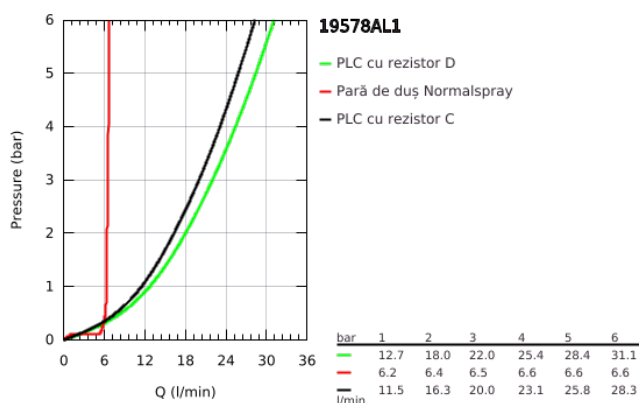

19 578 AL1 ESSENCE BATERIE CADĂ MONOCOMANDĂ CU 4 GĂURI

DESCRIEREA PRODUSULUI

- Colour: brushed hard graphite
- cartuş ceramic de 35 mm cu GROHE SilkMove
- cu limitator de temperatură
- finisaj GROHE LongLife
- pipă pre-asamblată
- element de funcționare pentru baterie monocomandă
- mâner din metal
- pipă de cadă cu aerator
- comutator cadă/duș
- metal stick hand shower
- furtun de duș de metal 2000 mm (mereu cromat indiferent de culoarea setului)
- racorduri flexibile de conectare la apă
- racord pentru furtunul de duș
- protecție împotriva refluxului
- a se utiliza împreună cu 29 037 000
- presiunea minimă recomandată 1.0 bar

19 578 AL1 ESSENCE BATERIE CADĂ MONOCOMANDĂ CU 4 GĂURI

PIESE DE SCHIMB , noiembrie 2016 – now

- 1: Braț (Spare part-nr. 46916AL0)
 - 2: Cartuș (Spare part-nr. 46374000)
 - 3: Țeavă (Spare part-nr. 07227000)
 - 4: Filtru impuritati (Spare part-nr. 0700200M)
 - 5: piuliță conică (Spare part-nr. 08864AL0)
 - 6: Arc (Spare part-nr. 00869000)
 - 7: Buton de comutare (Spare part-nr. 46721AL0)
 - 8: Comutator (Spare part-nr. 45443000)
 - 8.1: Disc de etanșare Ø6 x Ø2 (Spare part-nr. 0128300M)
 - 8.2: Disc de etanșare (Spare part-nr. 0120500M)
 - 9: kit de înlocuire pentru ansamblul de fixare (Spare part-nr. 45444000)
 - 10: Ventil de reținere (Spare part-nr. 08565000)
 - 11: Țeavă (Spare part-nr. 07300000)
 - 12: Țeavă (Spare part-nr. 48018000)
 - 13: Aerator (Spare part-nr. 13926000)
 - 14: Furtun metalic (Spare part-nr. 28146000)
 - 15: Cheie tubulară (Spare part-nr. 19332000)*
- * Optional accessories