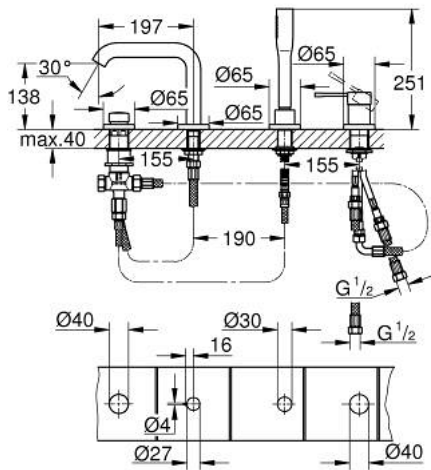

19 578 BE1 ESSENCE BATERIE CADĂ MONOCOMANDĂ CU 4 GĂURI

DESCRIEREA PRODUSULUI

- Colour: polished nickel
- cartuş ceramic de 35 mm cu GROHE SilkMove
- cu limitator de temperatură
- finisaj GROHE LongLife
- pipă pre-asamblată
- element de funcționare pentru baterie monocomandă
- mâner din metal
- pipă de cadă cu aerator
- comutator cadă/duș
- metal stick hand shower
- furtun de duș de metal 2000 mm (mereu cromat indiferent de culoarea setului)
- racorduri flexibile de conectare la apă
- racord pentru furtunul de duș
- protecție împotriva refluxului
- a se utiliza împreună cu 29 037 000
- presiunea minimă recomandată 1.0 bar