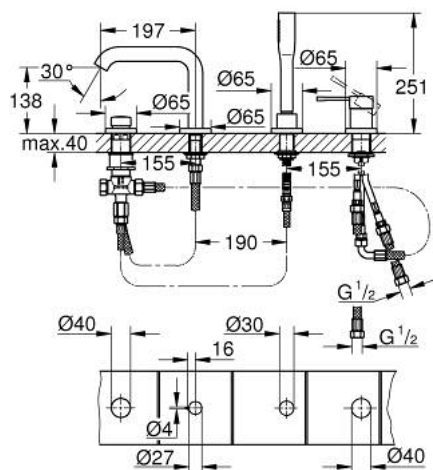

## 19 578 DA1 ESSENCE BATERIE CADĂ MONOCOMANDĂ CU 4 GĂURI

### DESCRIEREA PRODUSULUI

- Colour: warm sunset
- cartuş ceramic de 35 mm cu GROHE SilkMove
- cu limitator de temperatură
- finisaj GROHE LongLife
- pipă pre-asamblată
- element de funcționare pentru baterie monocomandă
- mâner din metal
- pipă de cadă cu aerator
- comutator cadă/duș
- metal stick hand shower
- furtun de duș de metal 2000 mm (mereu cromat indiferent de culoarea setului)
- racorduri flexibile de conectare la apă
- racord pentru furtunul de duș
- protecție împotriva refluxului
- a se utiliza împreună cu 29 037 000
- presiunea minimă recomandată 1.0 bar