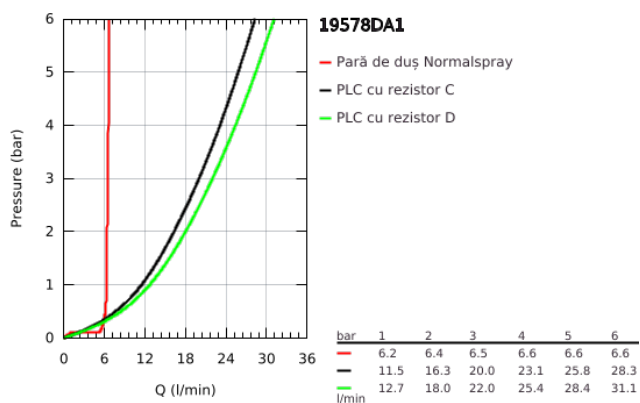

## 19 578 DA1 ESSENCE BATERIE CADĂ MONOCOMANDĂ CU 4 GĂURI

### DESCRIEREA PRODUSULUI

- Colour: warm sunset
- cartuş ceramic de 35 mm cu GROHE SilkMove
- cu limitator de temperatură
- finisaj GROHE LongLife
- pipă pre-asamblată
- element de funcționare pentru baterie monocomandă
- mâner din metal
- pipă de cadă cu aerator
- comutator cadă/duș
- metal stick hand shower
- furtun de duș de metal 2000 mm (mereu cromat indiferent de culoarea setului)
- racorduri flexibile de conectare la apă
- racord pentru furtunul de duș
- protecție împotriva refluxului
- a se utiliza împreună cu 29 037 000
- presiunea minimă recomandată 1.0 bar