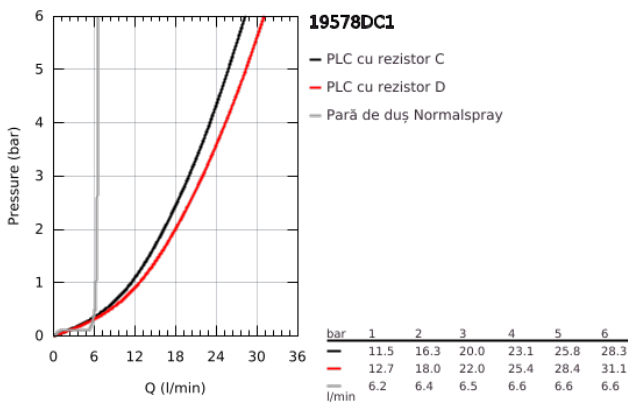

19 578 DC1 ESSENCE BATERIE CADĂ MONOCOMANDĂ CU 4 GĂURI

DESCRIEREA PRODUSULUI

- Colour: supersteel
- cartuş ceramic de 35 mm cu GROHE SilkMove
- cu limitator de temperatură
- finisaj GROHE LongLife
- pipă pre-asamblată
- element de funcționare pentru baterie monocomandă
- mâner din metal
- pipă de cadă cu aerator
- comutator cadă/duș
- metal stick hand shower
- furtun de duș de metal 2000 mm (mereu cromat indiferent de culoarea setului)
- racorduri flexibile de conectare la apă
- racord pentru furtunul de duș
- protecție împotriva refluxului
- a se utiliza împreună cu 29 037 000
- presiunea minimă recomandată 1.0 bar

19 578 DC1 ESSENCE BATERIE CADĂ MONOCOMANDĂ CU 4 GĂURI

PIESE DE SCHIMB , ianuarie 2016 – now

- 1: Braț (Spare part-nr. 46916DC0)
 - 2: Cartuș (Spare part-nr. 46374000)
 - 3: Țeavă (Spare part-nr. 07227000)
 - 4: Filtru impuritati (Spare part-nr. 0700200M)
 - 5: piuliță conică (Spare part-nr. 08864DC0)
 - 6: Arc (Spare part-nr. 00869000)
 - 7: Buton de comutare (Spare part-nr. 46721DC0)
 - 8: Comutator (Spare part-nr. 45443000)
 - 8.1: Disc de etanșare Ø6 x Ø2 (Spare part-nr. 0128300M)
 - 8.2: Disc de etanșare (Spare part-nr. 0120500M)
 - 9: kit de înlocuire pentru ansamblul de fixare (Spare part-nr. 45444000)
 - 10: Ventil de reținere (Spare part-nr. 08565000)
 - 11: Țeavă (Spare part-nr. 07300000)
 - 12: Țeavă (Spare part-nr. 48018000)
 - 13: Aerator (Spare part-nr. 13926000)
 - 14: Furtun metalic (Spare part-nr. 28146000)
 - 15: Cheie tubulară (Spare part-nr. 19332000)*
- * Optional accessories