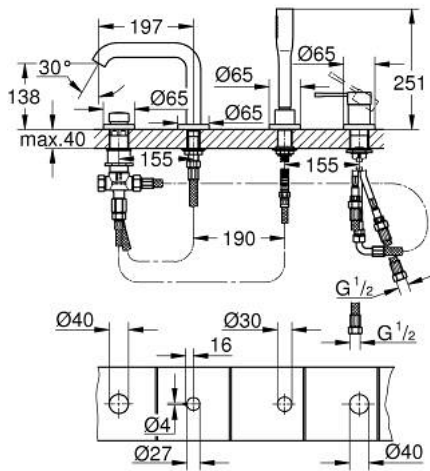

## 19 578 DL1 ESSENCE BATERIE CADĂ MONOCOMANDĂ CU 4 GĂURI

### DESCRIEREA PRODUSULUI

- Colour: brushed warm sunset
- cartuş ceramic de 35 mm cu GROHE SilkMove
- cu limitator de temperatură
- finisaj GROHE LongLife
- pipă pre-asamblată
- element de funcționare pentru baterie monocomandă
- mâner din metal
- pipă de cadă cu aerator
- comutator cadă/duș
- metal stick hand shower
- furtun de duș de metal 2000 mm (mereu cromat indiferent de culoarea setului)
- racorduri flexibile de conectare la apă
- racord pentru furtunul de duș
- protecție împotriva refluxului
- a se utiliza împreună cu 29 037 000
- presiunea minimă recomandată 1.0 bar