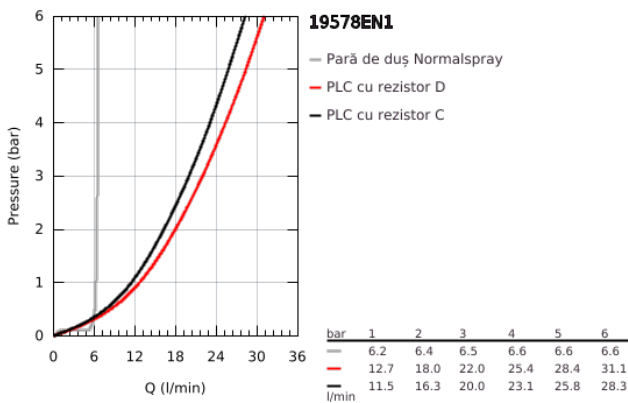

## 19 578 EN1 ESSENCE BATERIE CADĂ MONOCOMANDĂ CU 4 GĂURI

### DESCRIEREA PRODUSULUI

- Colour: brushed nickel
- cartuş ceramic de 35 mm cu GROHE SilkMove
- cu limitator de temperatură
- finisaj GROHE LongLife
- pipă pre-asamblată
- element de funcționare pentru baterie monocomandă
- mâner din metal
- pipă de cadă cu aerator
- comutator cadă/duș
- metal stick hand shower
- furtun de duș de metal 2000 mm (mereu cromat indiferent de culoarea setului)
- racorduri flexibile de conectare la apă
- racord pentru furtunul de duș
- protecție împotriva refluxului
- a se utiliza împreună cu 29 037 000
- presiunea minimă recomandată 1.0 bar